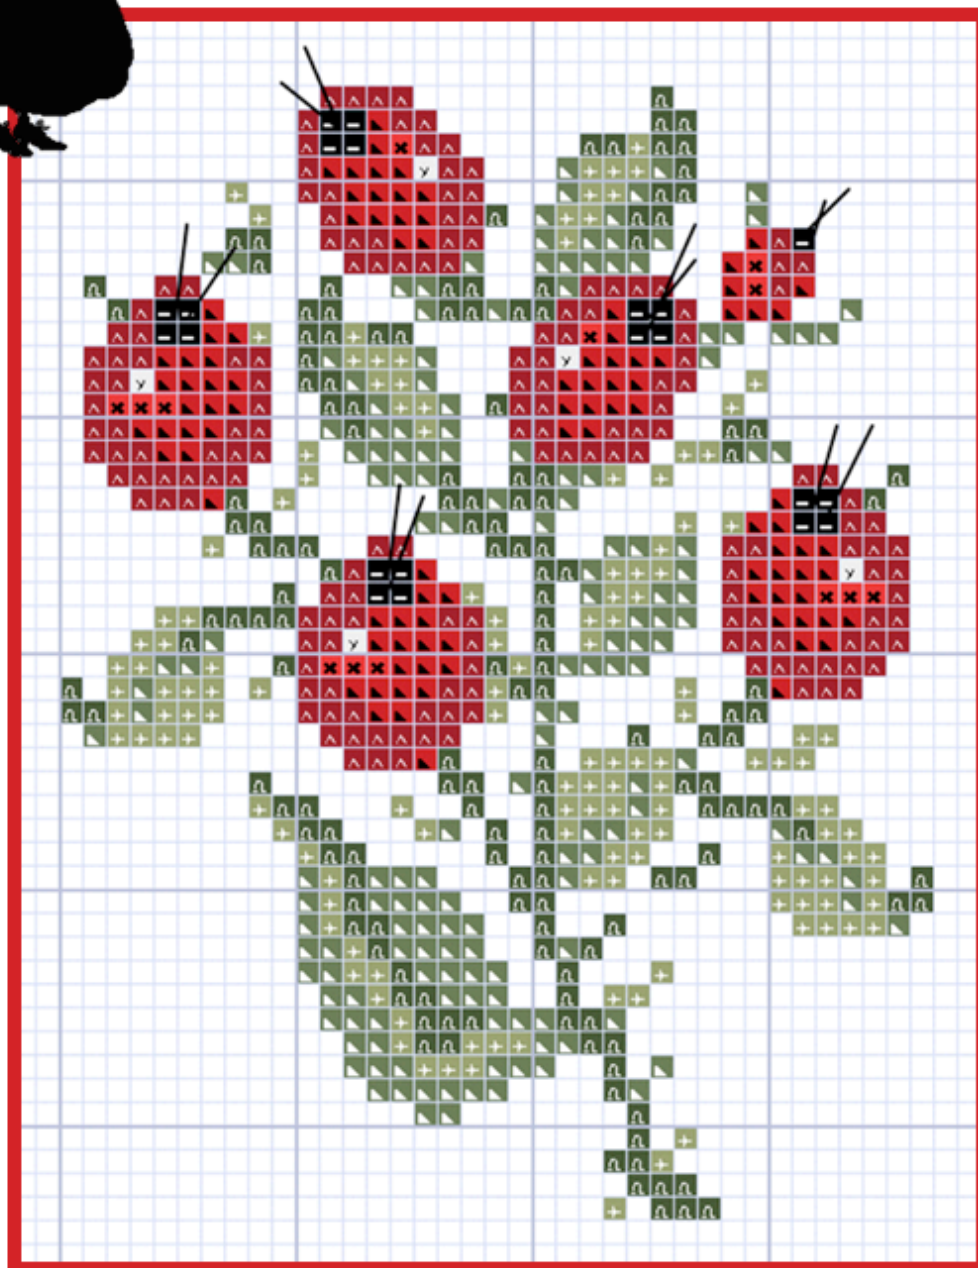

Madame la Fée

Offer this Free Chart to You

" Small Red Bays"

Y	Blanc
-	DMC 310
^	DMC 498
▲	DMC 321
✕	DMC 3801
◀	DMC 3363
+	DMC 3364
◊	DMC 3362

Chart for Counted Cross Stitch

37 x 48 Stitch Count

Linen 32 Count: 6,2 x 8 cm

Aïda 14 Count: 6,8 x 8,7 cm

Copyright © Madame la Fée Tous droits réservés.