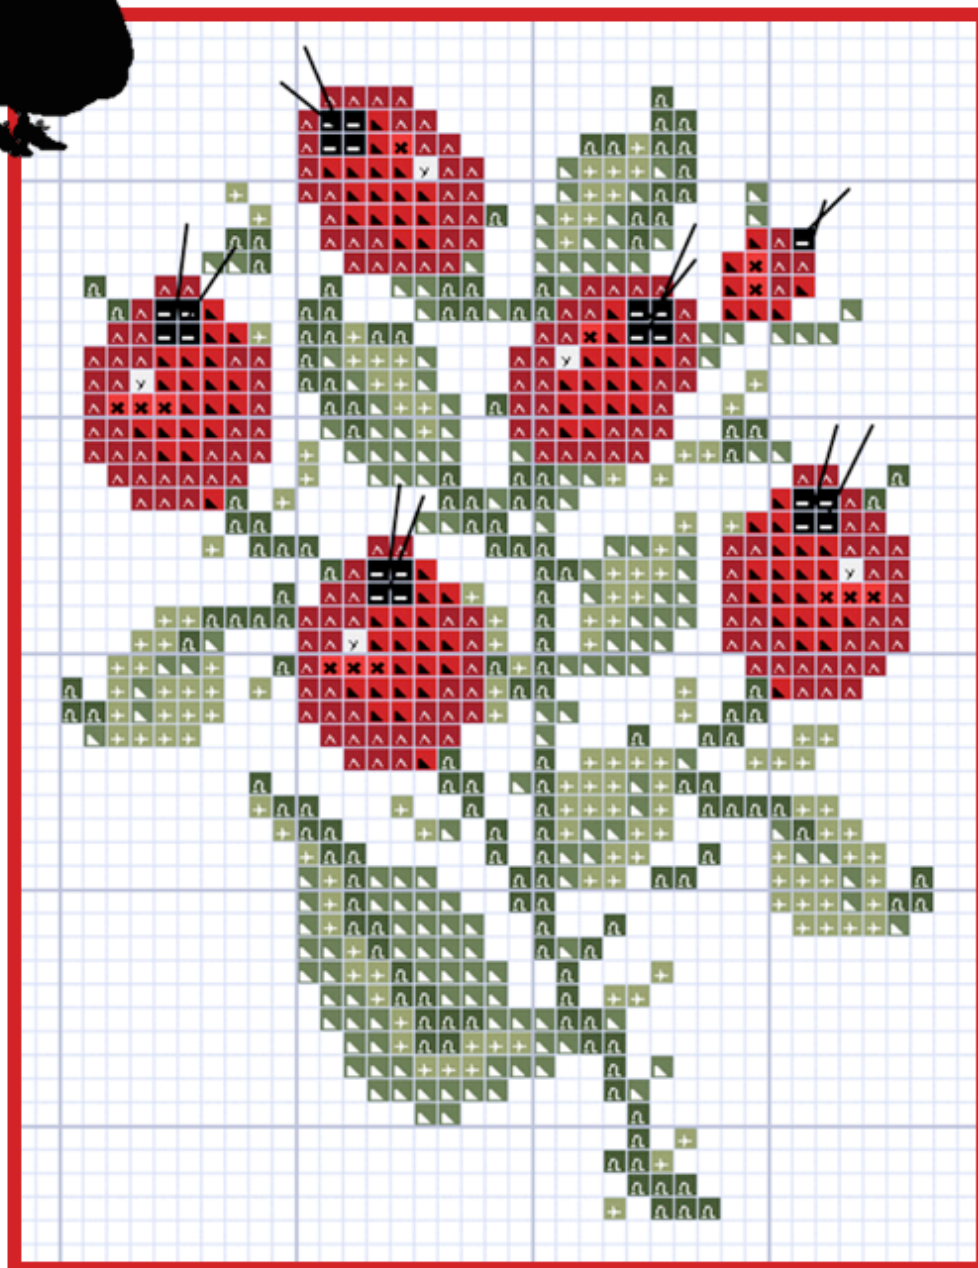

Madame la Fée

Offer this Free Chart to You

" Small Red Bays"

Y	Blanc
-	DMC 310
^	DMC 498
▲	DMC 321
✕	DMC 3801
▲	DMC 3363
+	DMC 3364
○	DMC 3362

Chart for Counted Cross Stitch

37 x 48 Stitch Count

Linen 32 Count: 6,2 x 8 cm

Aïda 14 Count: 6,8 x 8,7 cm

Copyright © Madame la Fée Tous droits réservés.