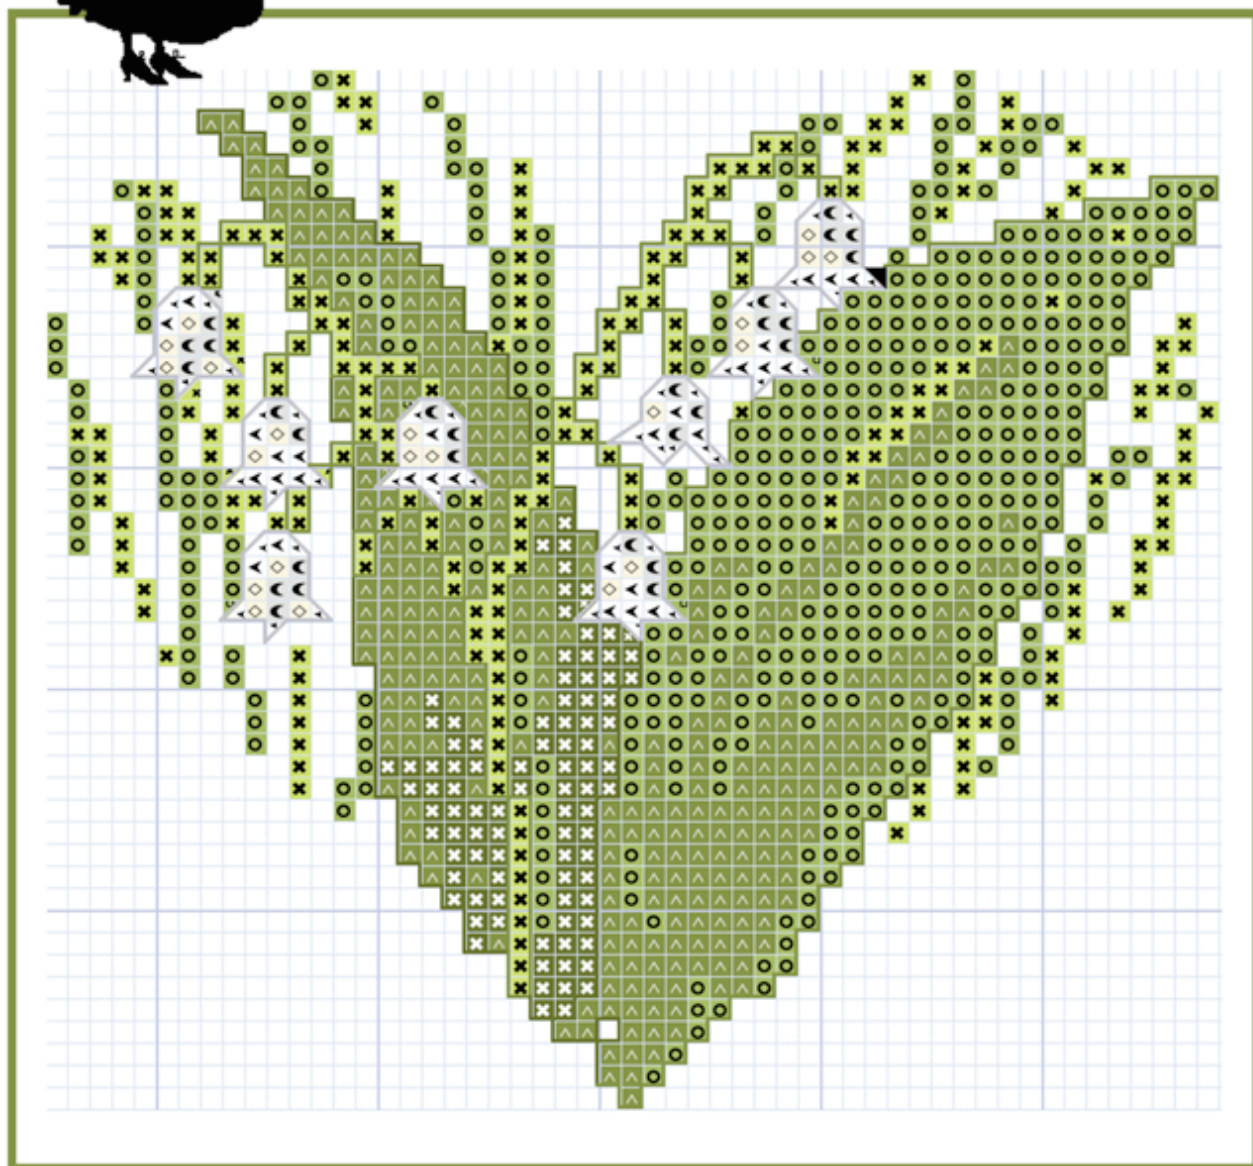

Madame la Fée

Offer this Free Chart to You

x	DMC 469
^	DMC 470
o	DMC 471
X	DMC 472
<	DMC 5200
C	DMC 168
D	DMC 746
R	DMC 415

"Lily of the Valley of May"

Chart for Counted Cross Stitch

53 x 47 Stitch Count

Linen 32 Count: 8,8 x 7,8 cm

Aïda 14 Count: 9,6 x 8,5 cm

Copyright © Madame la Fée Tous droits réservés.