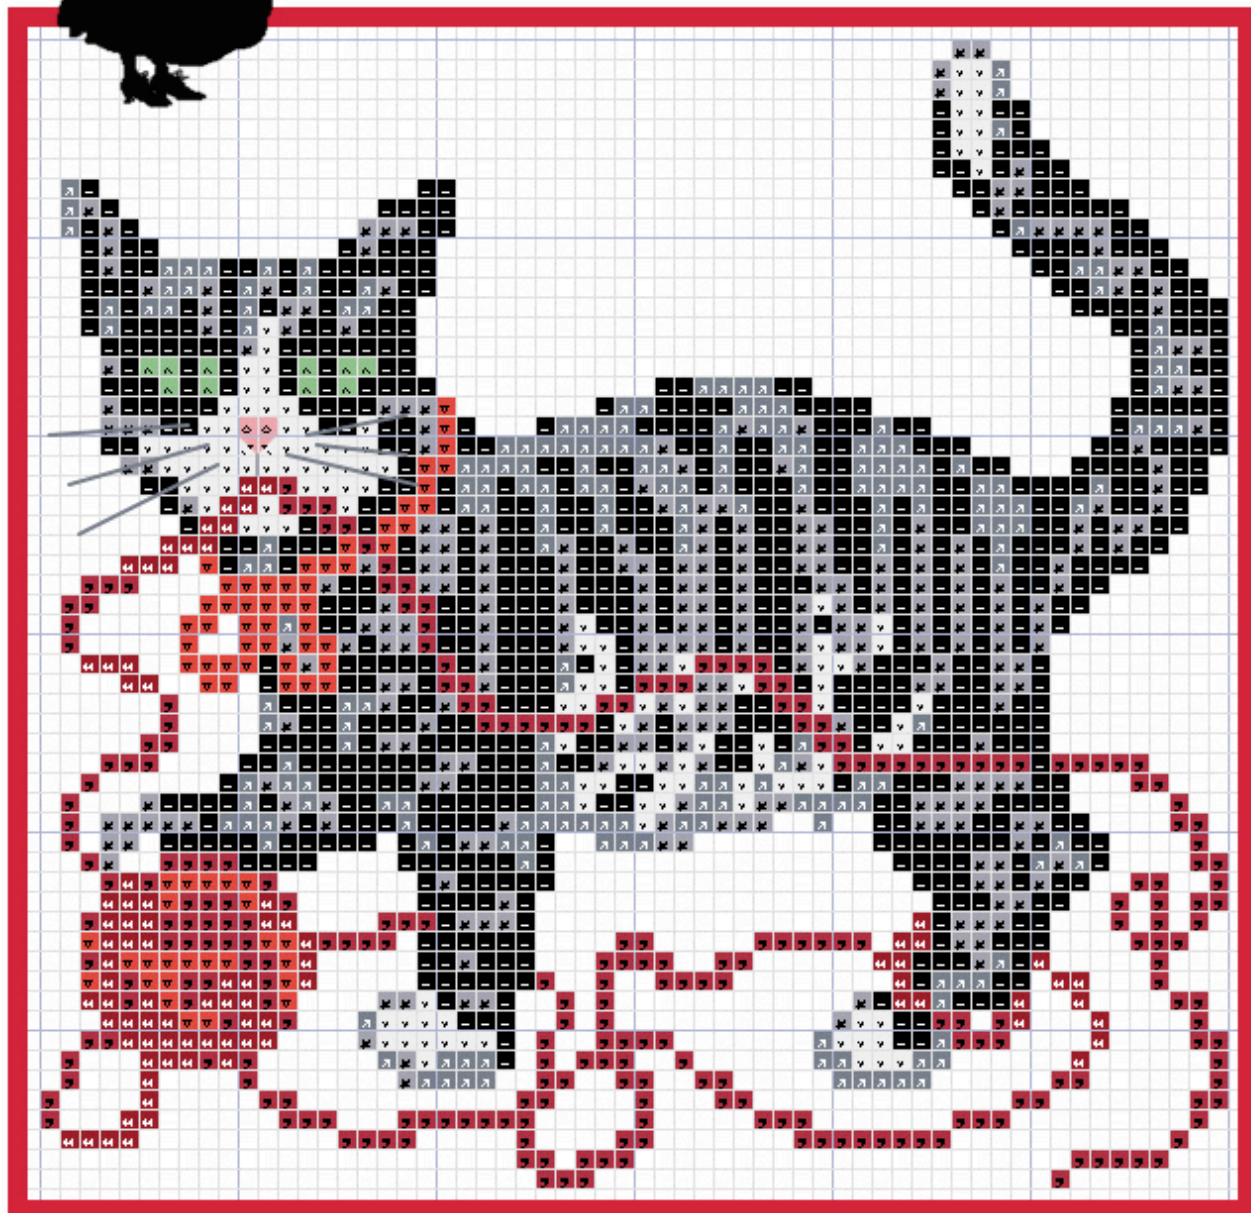

Madame la Fée

Offer this Free Chart to You

—	DMC 310
Y	Blanc
X	DMC 318
^	DMC 368
◇	DMC 152
☞	DMC 150
▽	DMC 350
↗	DMC 414
⋈	DMC 815

" Mini Minou "

Chart for Counted Cross Stitch

60 x 58 Stitch Count

Linen 32 Count: 10 x 9,6 cm

Aïda 14 Count: 11 x 10,5 cm

Copyright © Madame la Fée Tous droits réservés.