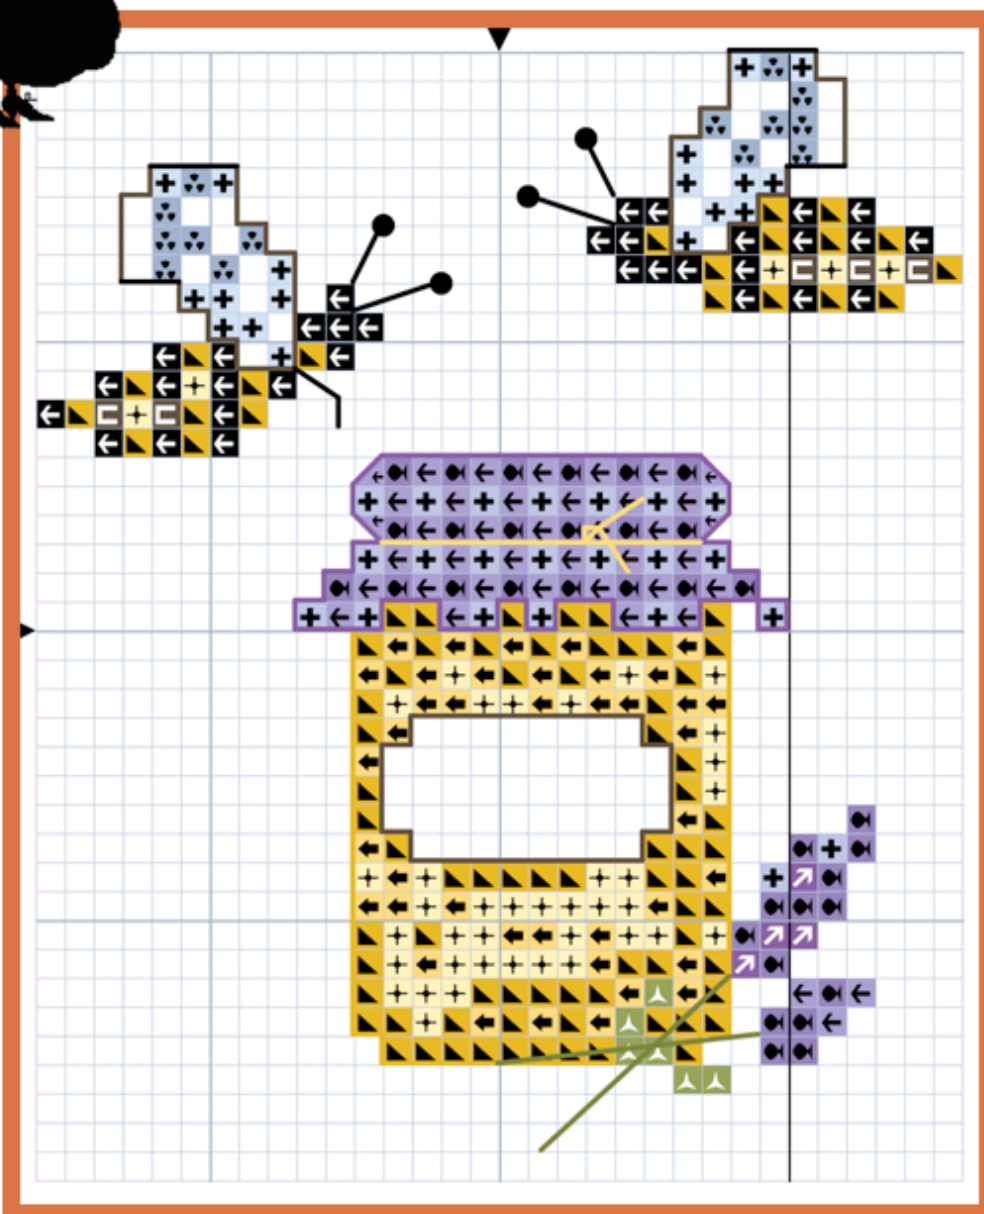

# Madame la Fée

Offer this Free Chart to You

▲	DMC 470
▲	DMC 469
▲	DMC 3852
◆	DMC 743
+	DMC 745
+	DMC 157
⋯	DMC 160
↗	DMC 333
●	DMC 3746
←	DMC 340
+	DMC 341
←	DMC 310
□	DMC 3021

## "Lavander Honey"

### Chart for Counted Cross Stitch

32 x 39 Stitch Count

Linen 32 Count: 5,3 x 6,3 cm

Aïda 14 Count: 5,8 x 6,9 cm

Copyright © Madame la Fée Tous droits réservés.