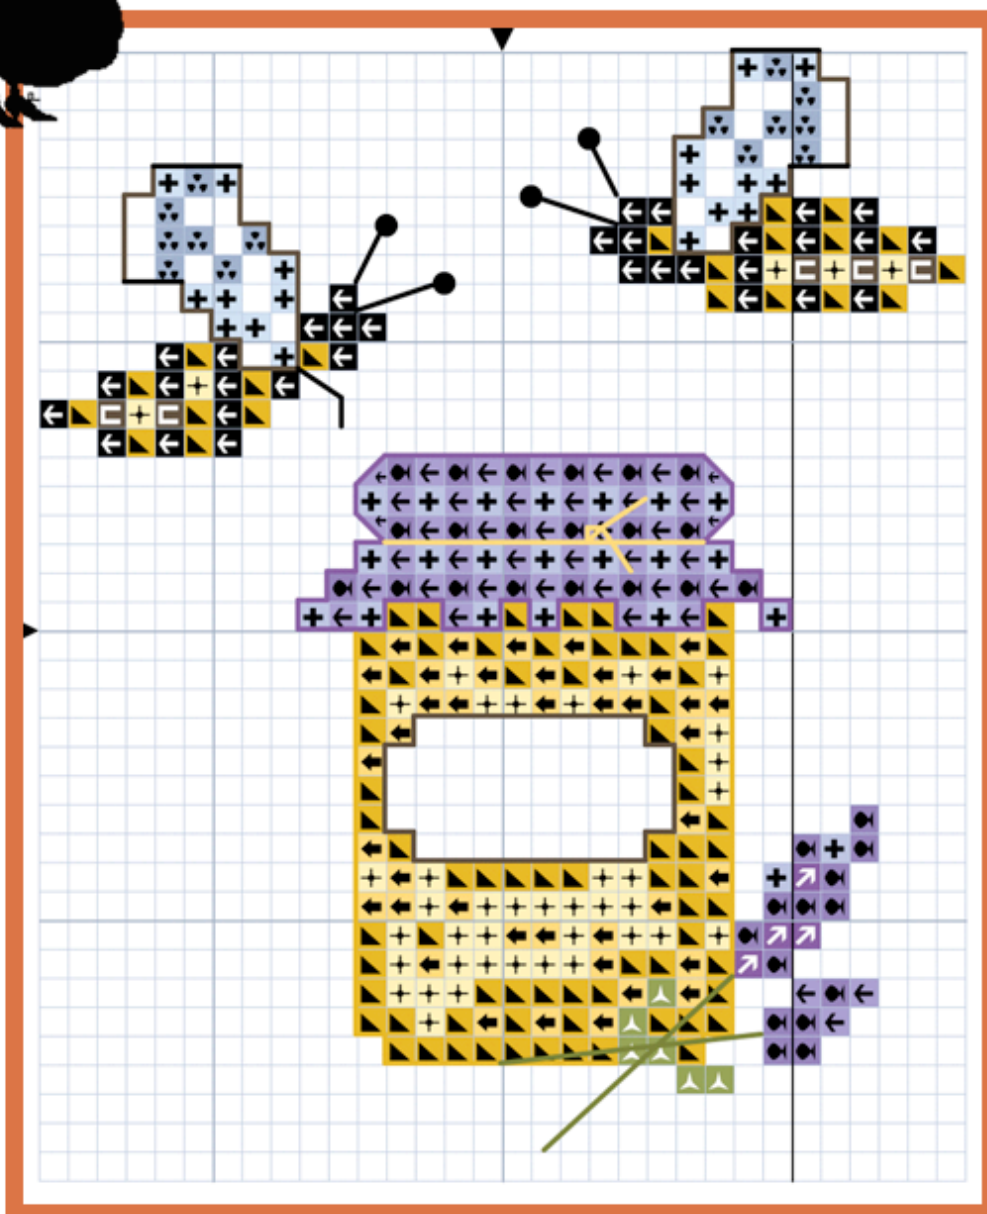

# Madame la Fée

Offer this Free Chart to You

▲	DMC 470
▲	DMC 469
▲	DMC 3852
▲	DMC 743
+	DMC 745
+	DMC 157
⋈	DMC 160
↗	DMC 333
●	DMC 3746
←	DMC 340
+	DMC 341
←	DMC 310
□	DMC 3021

## "Lavander Honey"

### Chart for Counted Cross Stitch

32 x 39 Stitch Count

Linen 32 Count: 5,3 x 6,3 cm

Aïda 14 Count: 5,8 x 6,9 cm

Copyright © Madame la Fée Tous droits réservés.