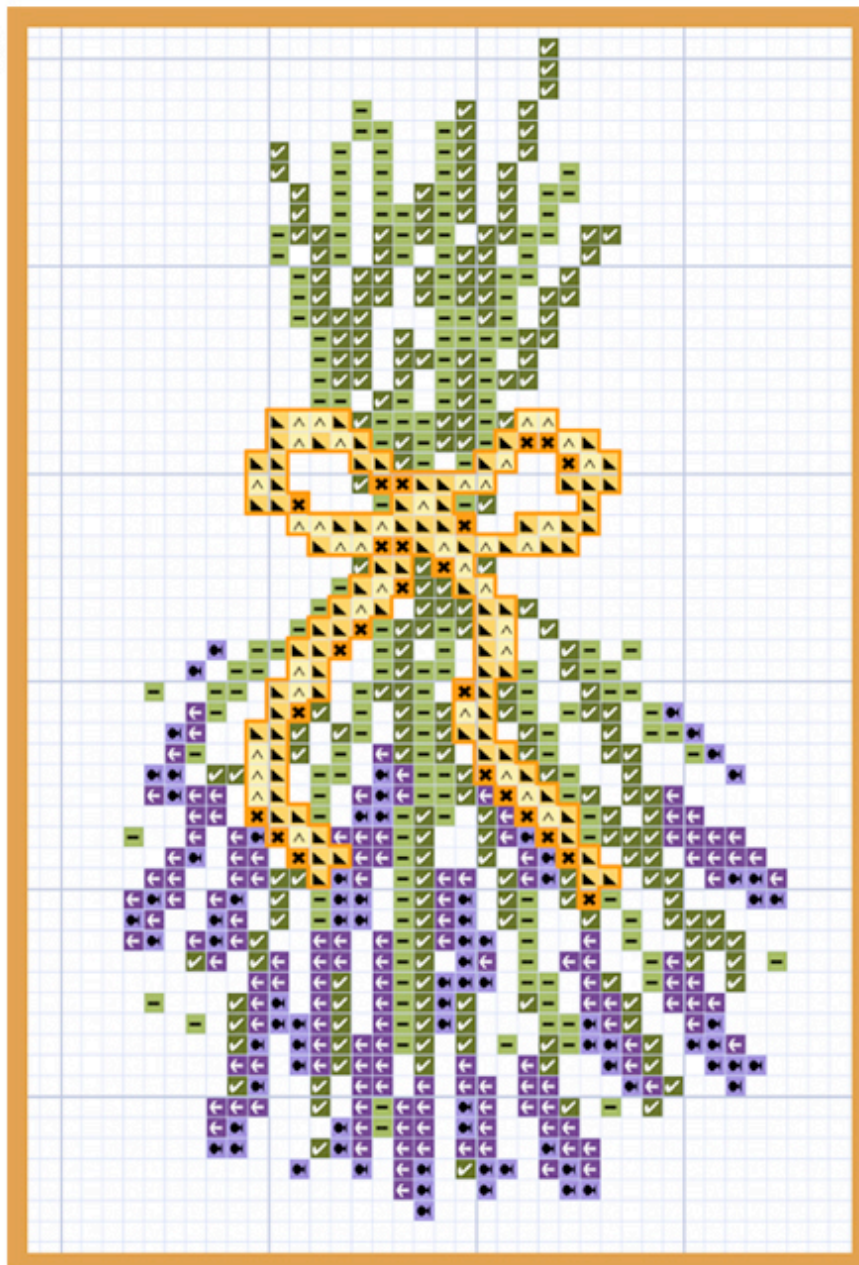

# Madame la Fée

Offer this Free Chart to You

—	DMC 471
●	DMC 155
←	DMC 333
✓	DMC 469
✕	DMC 741
▲	DMC 743
^	DMC 745

## " Lavender Flowers "

Chart for Counted Cross Stitch

32 x 57 Stitch Count

Linen 32 Count: 5,3 x 9,5 cm

Aïda 14 Count: 5,8 x 10,4 cm

Copyright © Madame la Fée Tous droits réservés.