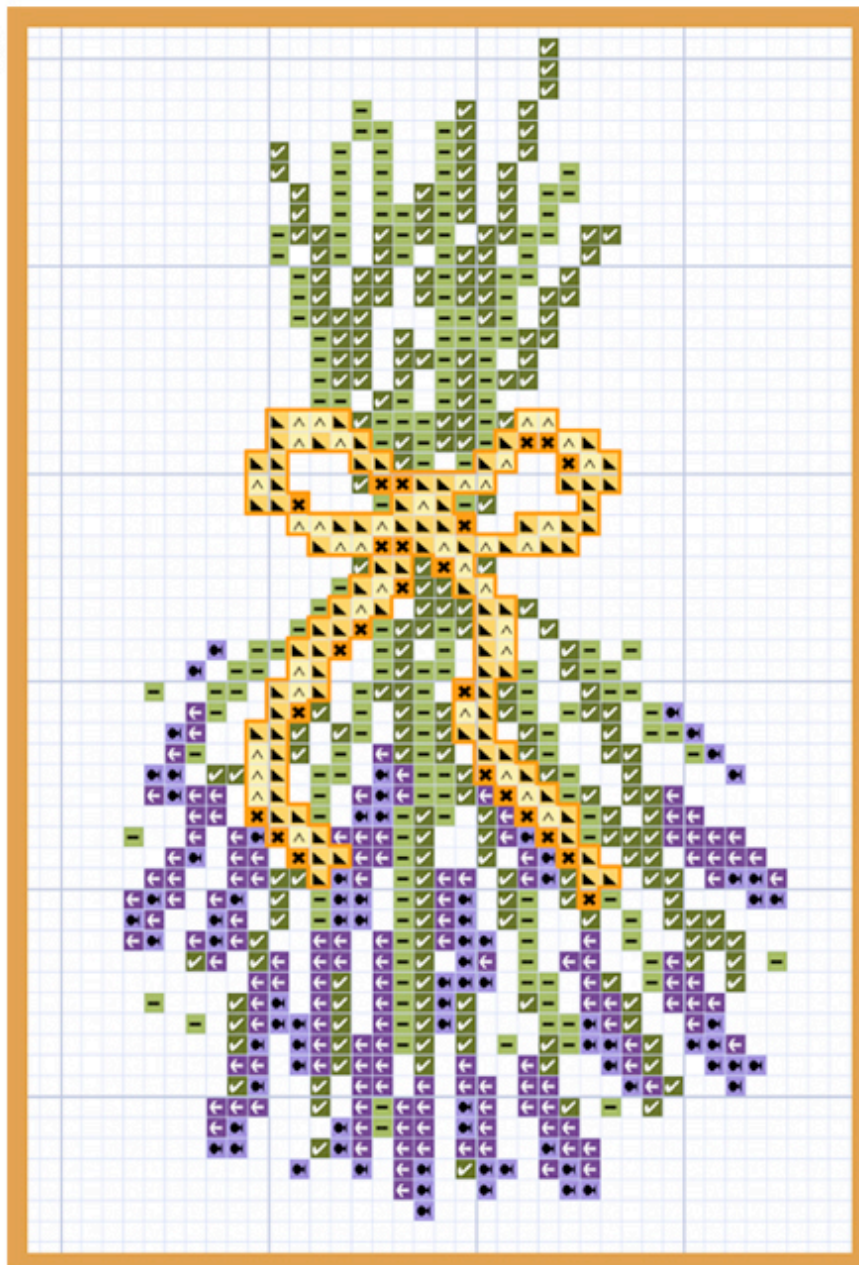

Madame la Fée

Offer this Free Chart to You

—	DMC 471
●	DMC 155
←	DMC 333
✓	DMC 469
✕	DMC 741
▲	DMC 743
^	DMC 745

" Lavender Flowers "

Chart for Counted Cross Stitch

32 x 57 Stitch Count

Linen 32 Count: 5,3 x 9,5 cm

Aïda 14 Count: 5,8 x 10,4 cm

Copyright © Madame la Fée Tous droits réservés.