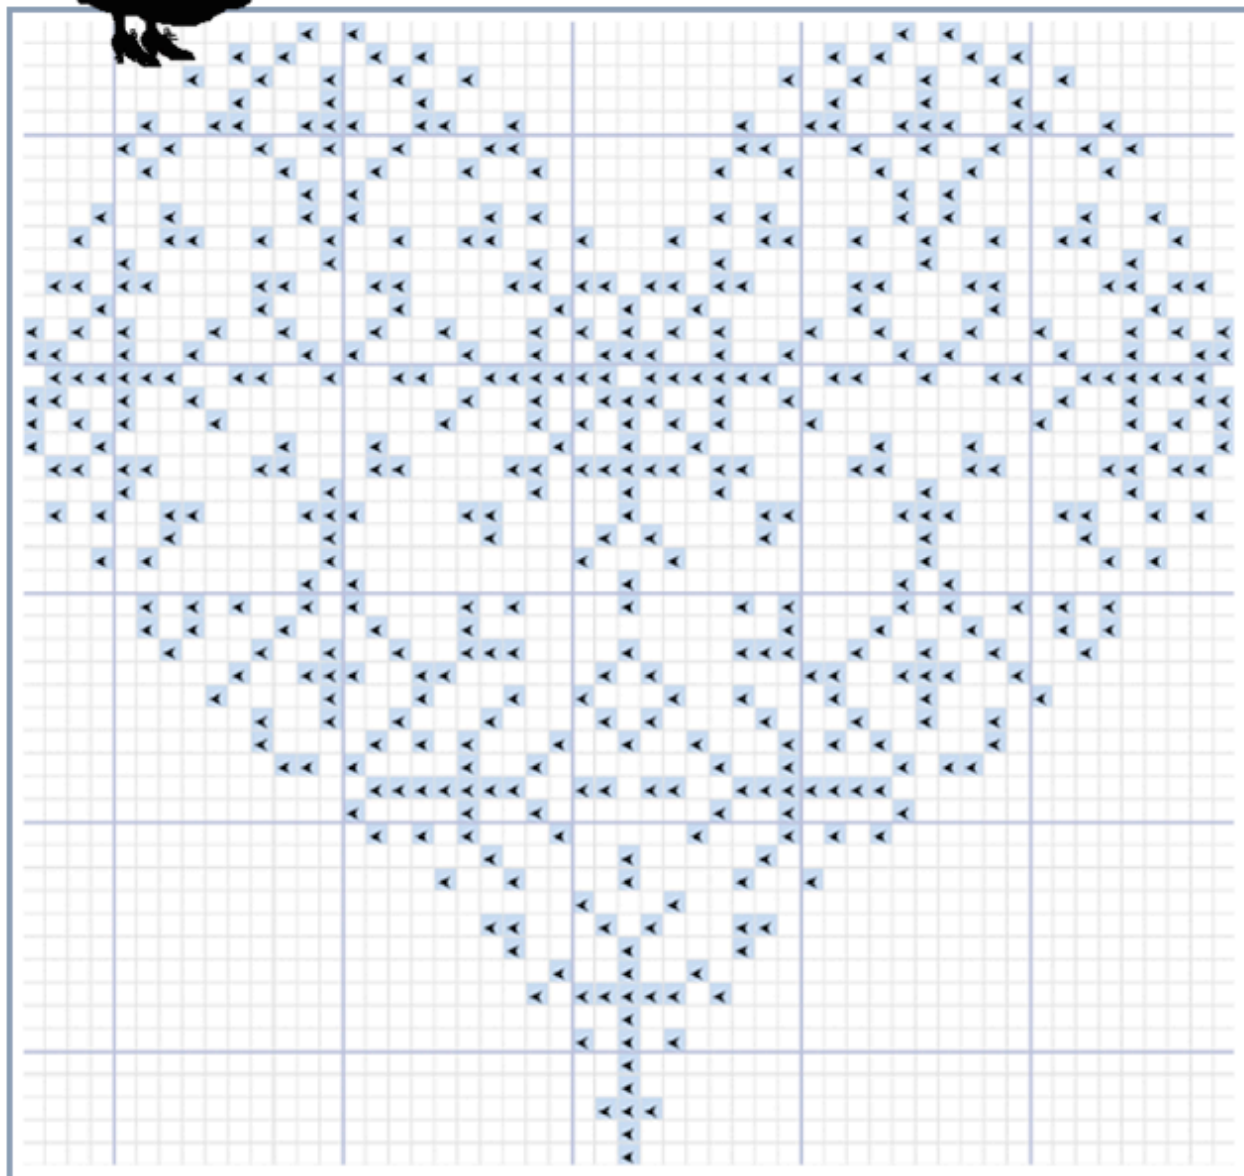

# Madame la Fée

Offer this Free Chart to You

“ Heart of Flake ”

◀ DMC 157

## Chart for Counted Cross Stitch

53 x 50 Stitch Count

Linen 32 Count: 8,8 x 8,3 cm

Aïda 14 Count: 9,6 x 9,1 cm

Copyright © Madame la Fée Tous droits réservés.