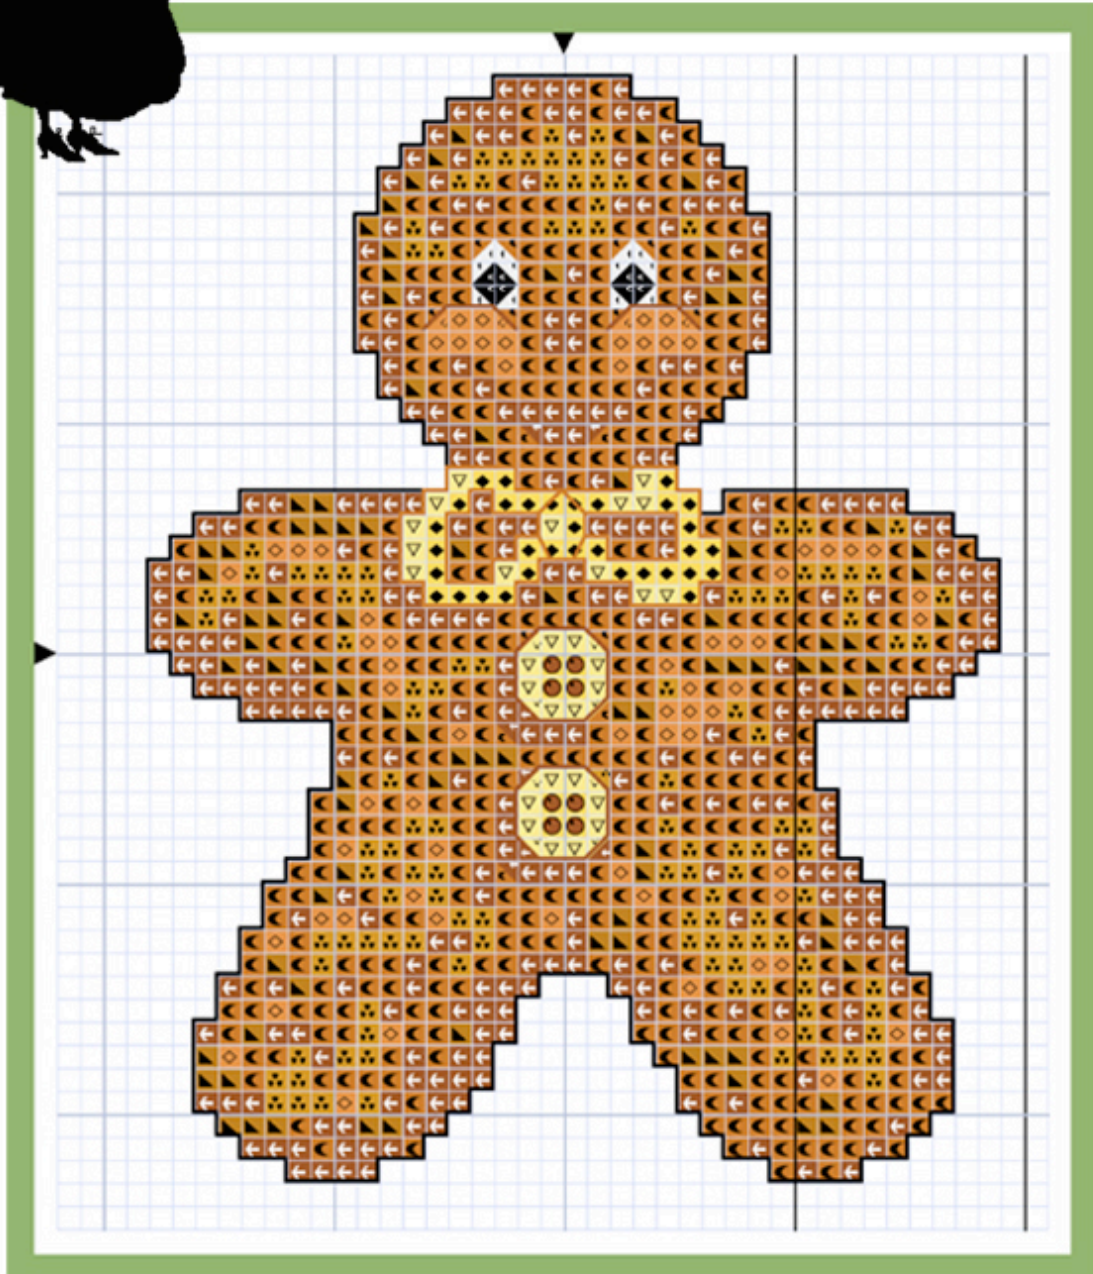

# Madame la Fée

Offer this Free Chart to You

+	Blanc
◀	DMC 976
◇	DMC 977
←	DMC 780
▶	DMC 782
⋄	DMC 783
<	DMC 310
◆	DMC 726
▽	DMC 727

## " Mini GingerBread"

Chart for Counted Cross Stitch

37 x 48 Stitch Count

Linen 32 Count: 6,1 x 8 cm

Aïda 14 Count: 6,7 x 8,7 cm

Copyright © Madame la Fée Tous droits réservés.