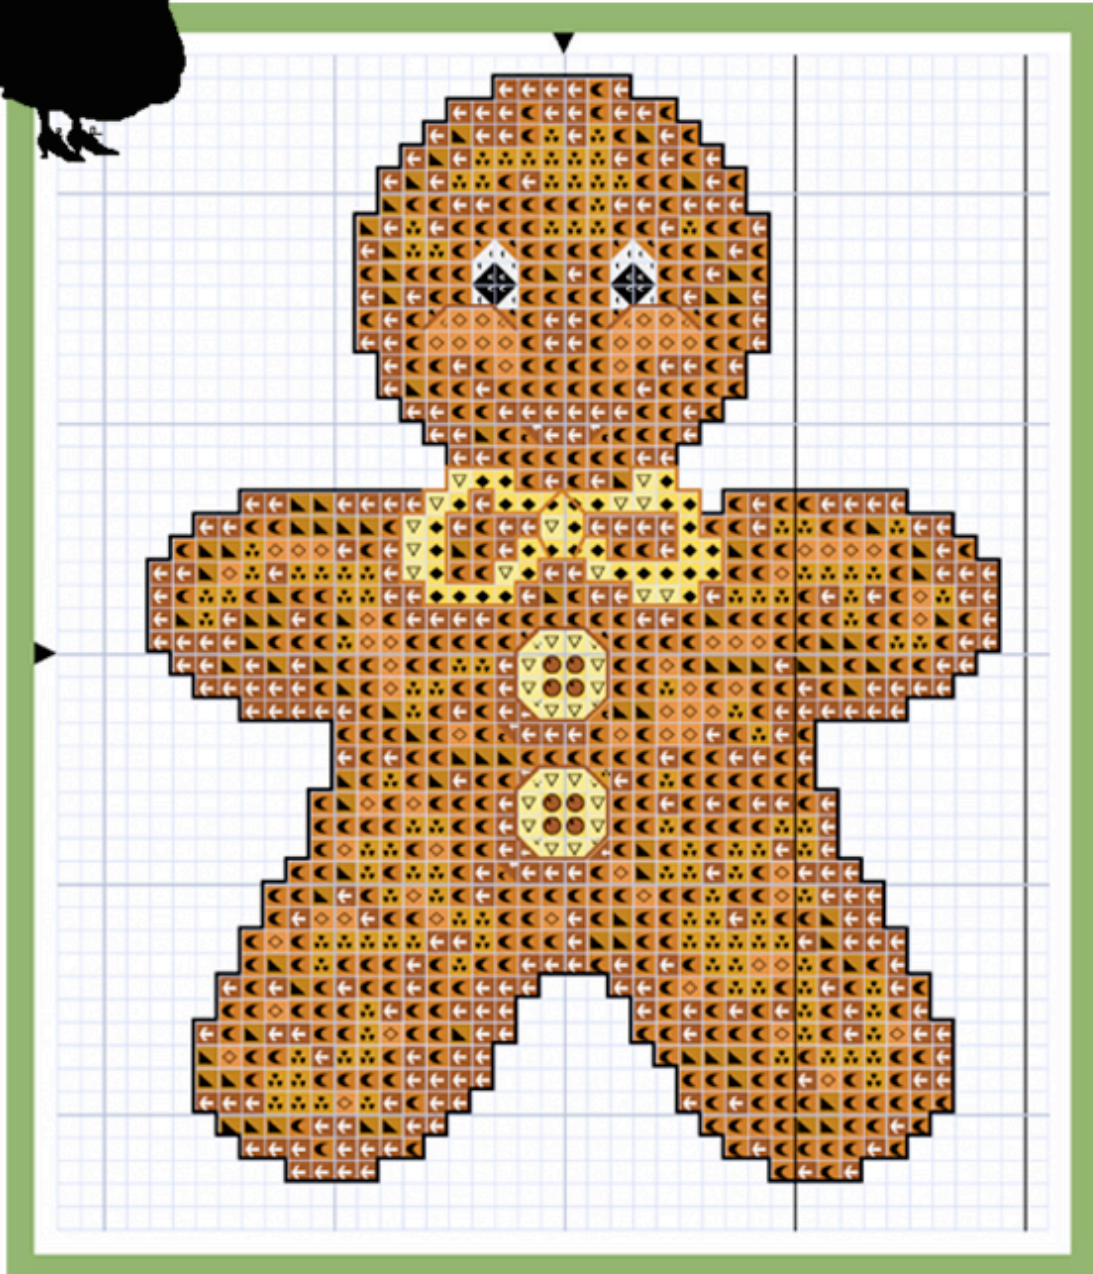

Madame la Fée

Offer this Free Chart to You

+	Blanc
◀	DMC 976
◇	DMC 977
←	DMC 780
▶	DMC 782
⋄	DMC 783
<	DMC 310
◆	DMC 726
▽	DMC 727

" Mini GingerBread"

Chart for Counted Cross Stitch

37 x 48 Stitch Count

Linen 32 Count: 6,1 x 8 cm

Aïda 14 Count: 6,7 x 8,7 cm

Copyright © Madame la Fée Tous droits réservés.