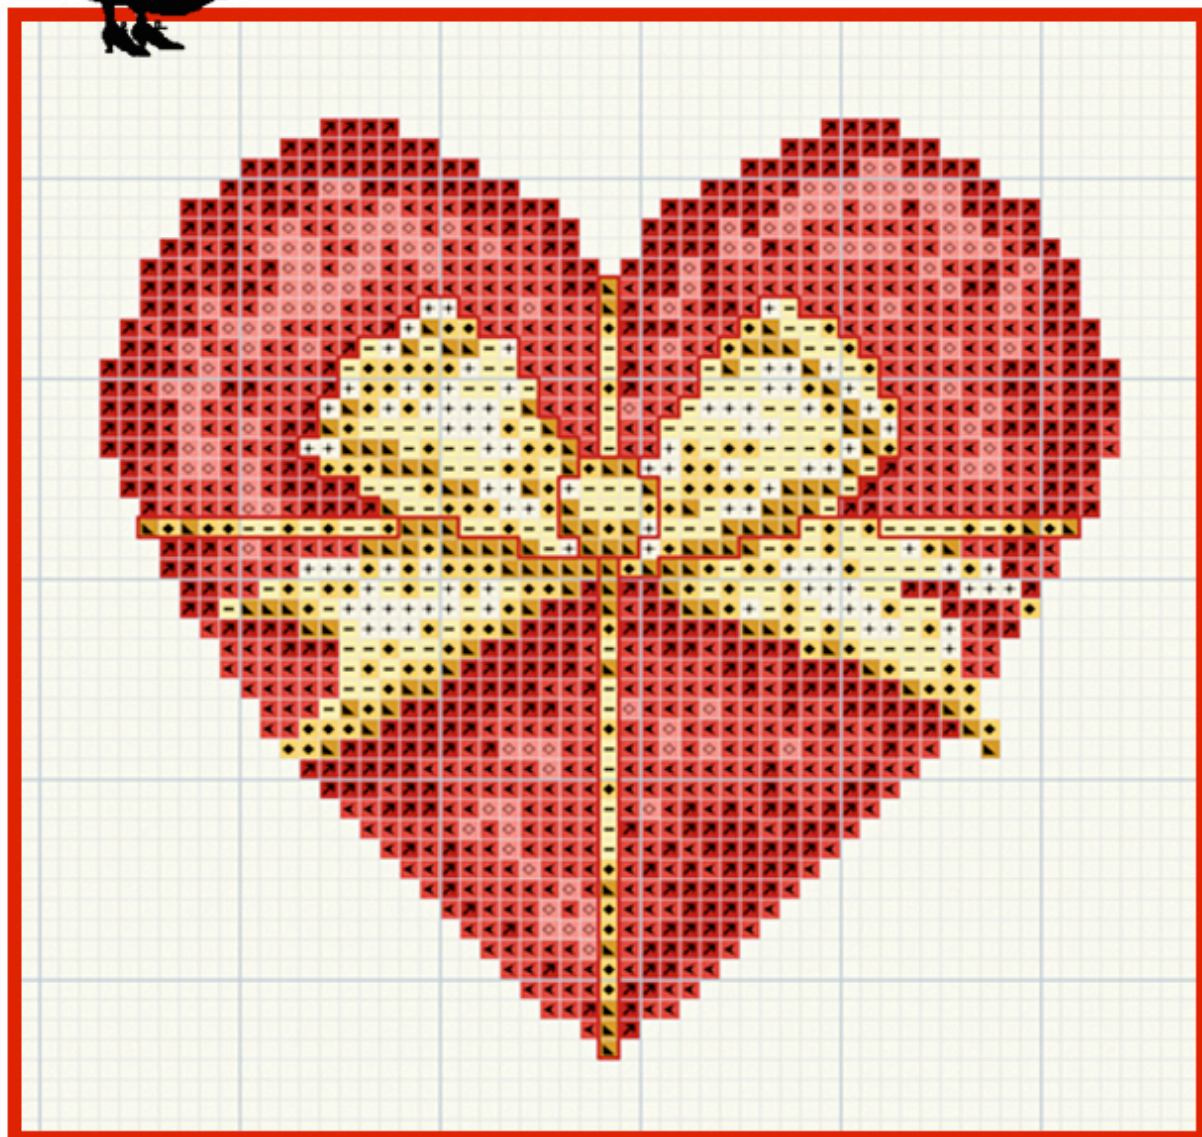

# Madame la Fée

Offer this Free Chart to You

## "Heart of Xmas"

+	DMC 746
-	DMC 745
◆	DMC 743
▲	DMC 783
↗	DMC 817
↖	DMC 350
◇	DMC 352

### Chart for Counted Cross Stitch

51 x 47 Stitch Count

Linen 32 Count: 8,5 x 7,8 cm

Aïda 14 Count: 9,3 x 8,5 cm

Copyright © Madame la Fée Tous droits réservés.