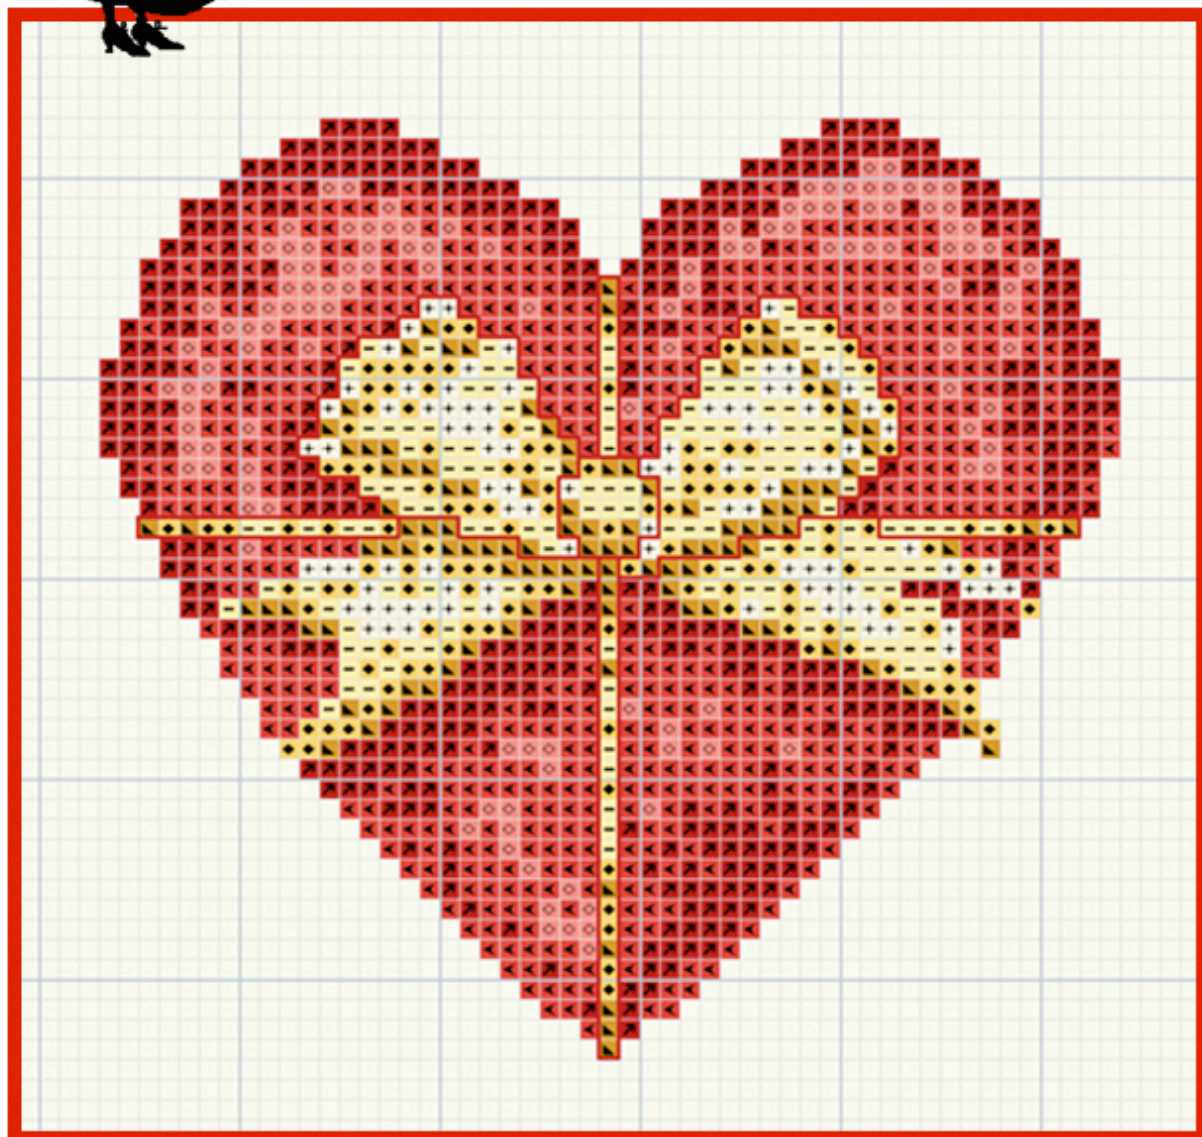

Madame la Fée

Offer this Free Chart to You

"Heart of Xmas"

+	DMC 746
-	DMC 745
◆	DMC 743
▲	DMC 783
↗	DMC 817
↖	DMC 350
◇	DMC 352

Chart for Counted Cross Stitch

51 x 47 Stitch Count

Linen 32 Count: 8,5 x 7,8 cm

Aïda 14 Count: 9,3 x 8,5 cm

Copyright © Madame la Fée Tous droits réservés.