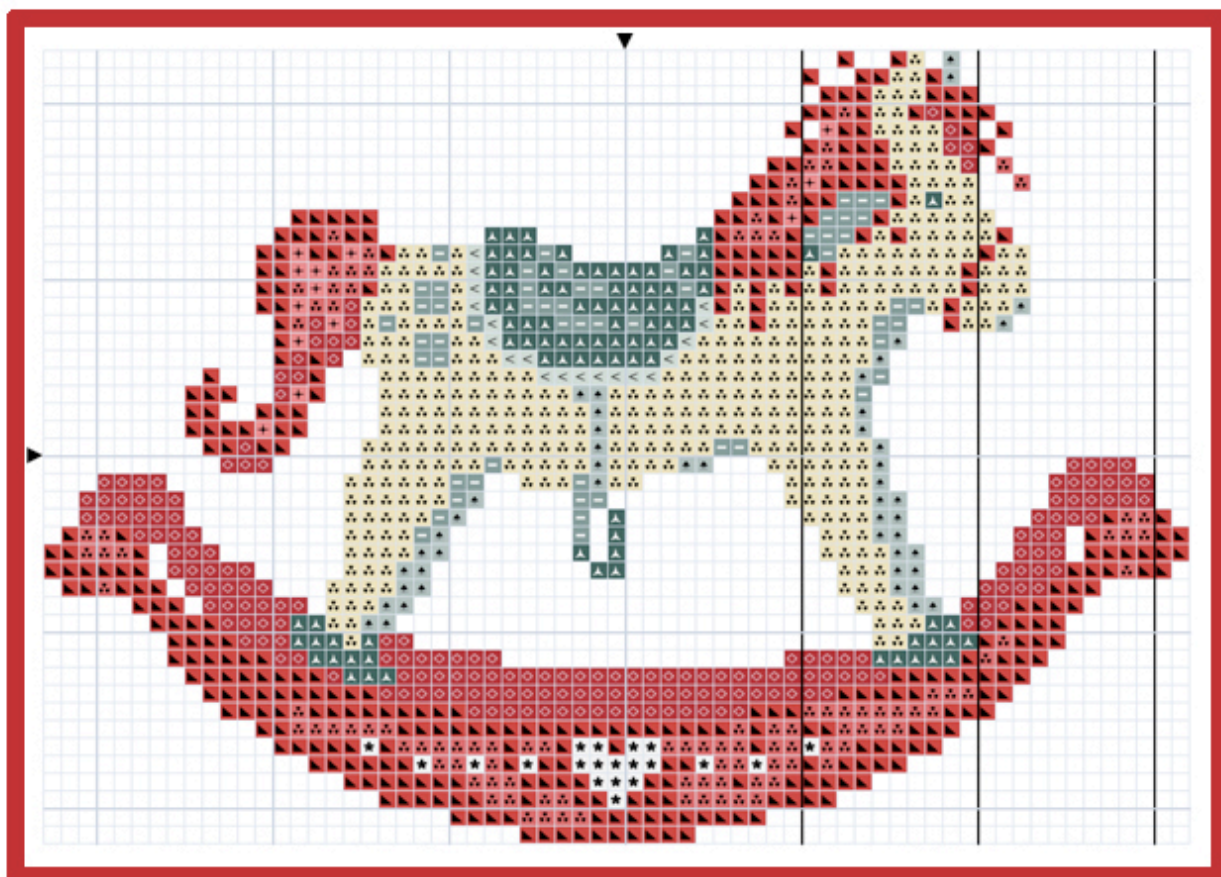

Madame la Fée

Offer this Free Chart to You

+	DMC 3712
⋄	DMC 3328
▲	DMC 347
◇	DMC 498
▲	DMC 924
—	DMC 926
▲	DMC 927
<	DMC 928
*	Blanc
⋄	DMC 3047

" Cher Père-Noël,"

Chart for Counted Cross Stitch

65 x 45 Stitch Count

Linen 32 Count: 10,8 x 7,5 cm

Aïda 14 Count: 11,8 x 8,2 cm

Copyright © Madame la Fée Tous droits réservés.