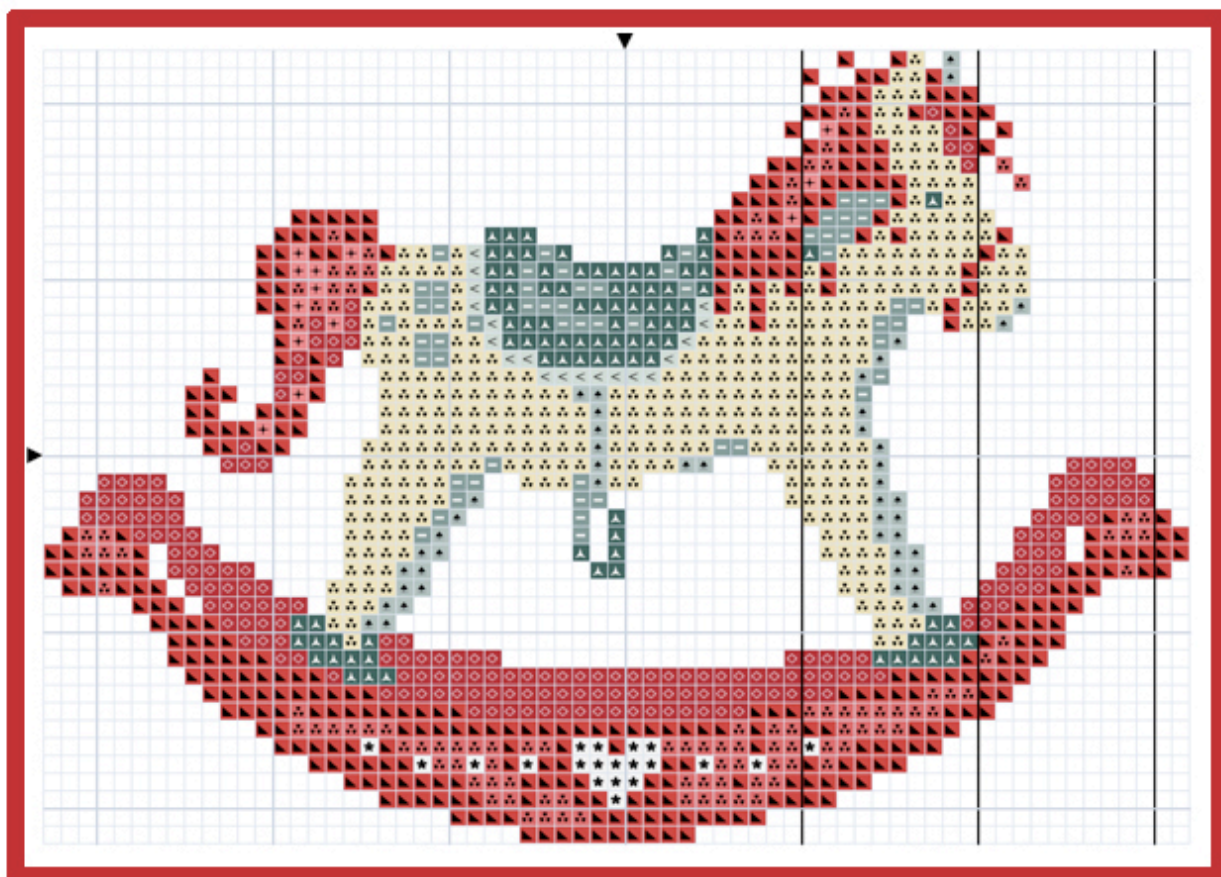

# Madame la Fée

Offer this Free Chart to You

+	DMC 3712
⬇	DMC 3328
▲	DMC 347
◇	DMC 498
▲	DMC 924
—	DMC 926
▲	DMC 927
<	DMC 928
*	Blanc
⬇	DMC 3047

" Cher Père-Noël,"

**Chart for Counted Cross Stitch**

65 x 45 Stitch Count

Linen 32 Count: 10,8 x 7,5 cm

Aïda 14 Count: 11,8 x 8,2 cm

Copyright © Madame la Fée Tous droits réservés.