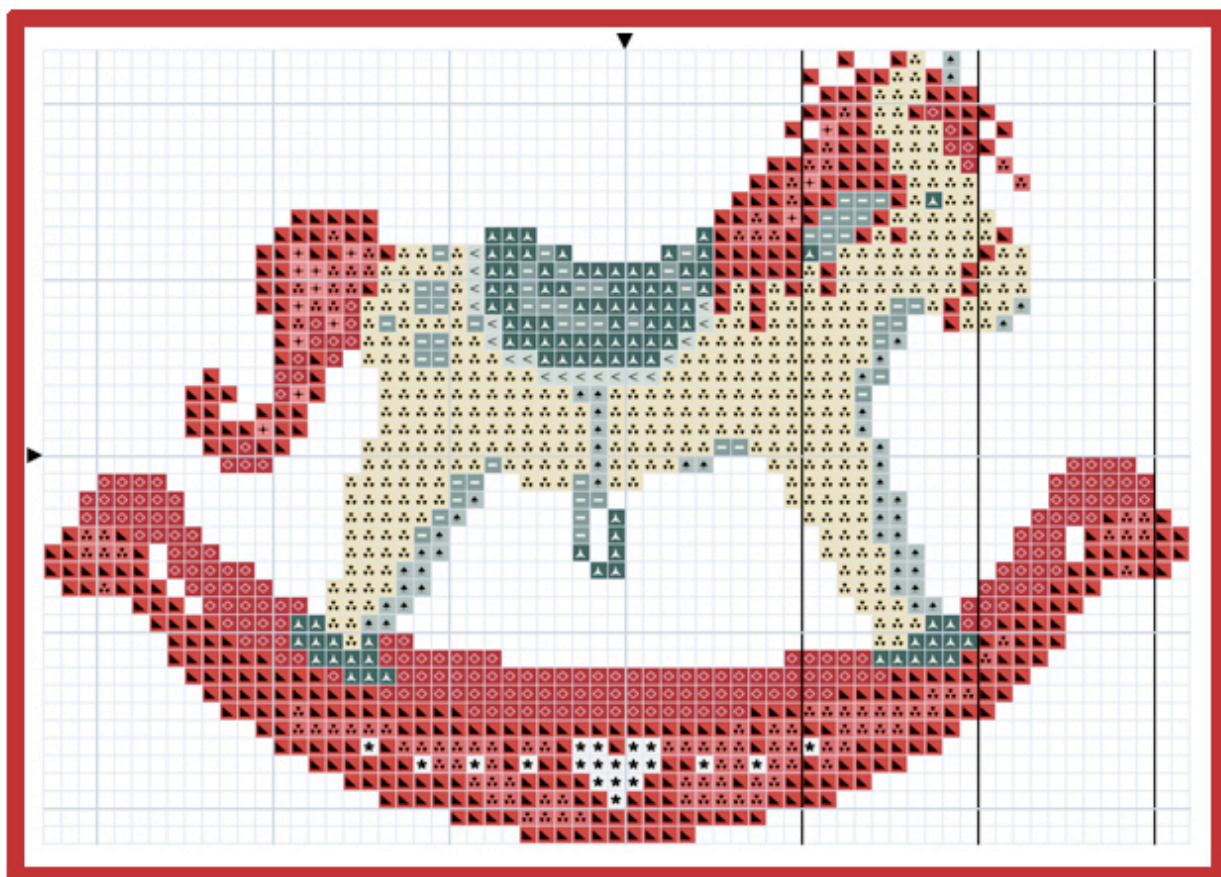

# Madame la Fée

Offer this Free Chart to You

+	DMC 3712
⋄	DMC 3328
▲	DMC 347
◇	DMC 498
▲	DMC 924
—	DMC 926
▲	DMC 927
<	DMC 928
*	Blanc
⋄	DMC 3047

" Cher Père-Noël,"

**Chart for Counted Cross Stitch**

65 x 45 Stitch Count

Linen 32 Count: 10,8 x 7,5 cm

Aïda 14 Count: 11,8 x 8,2 cm

Copyright © Madame la Fée Tous droits réservés.