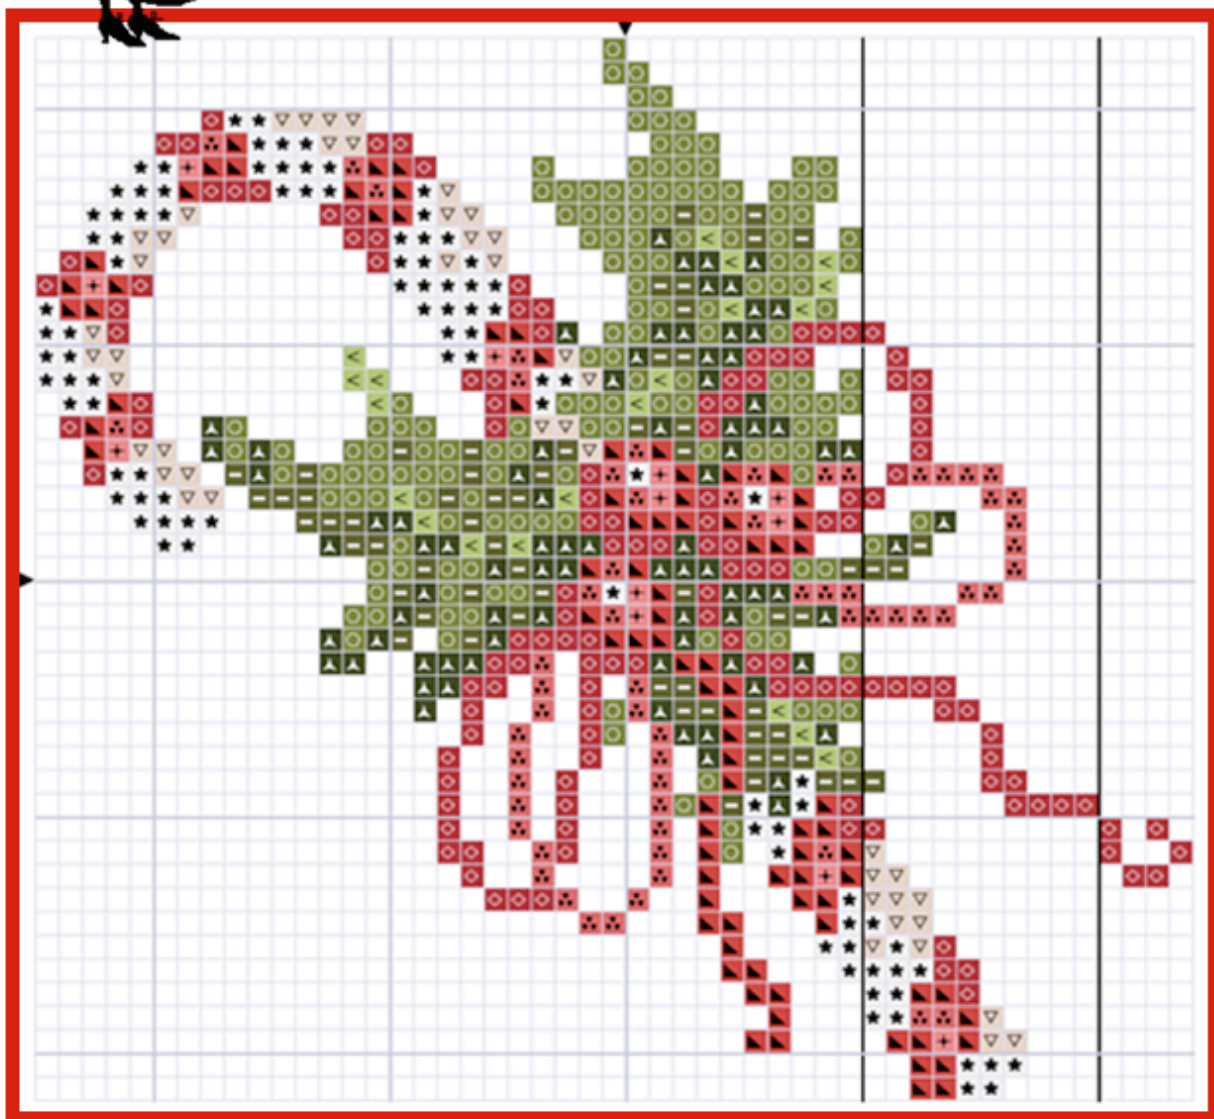

# Madame la Fée

Offer this Free Chart to You

+	DMC 3712
⬛	DMC 3328
⬛	DMC 347
◊	DMC 498
▲	DMC 934
—	DMC 936
○	DMC 469
<	DMC 471
▽	DMC 3033
*	Blanc

## "CandyCane"

### Chart for Counted Cross Stitch

49 x 45 Stitch Count

Linen 32 Count: 8,2 x 7,5 cm

Aïda 14 Count: 8,9 x 8,2 cm

Copyright © Madame la Fée Tous droits réservés.