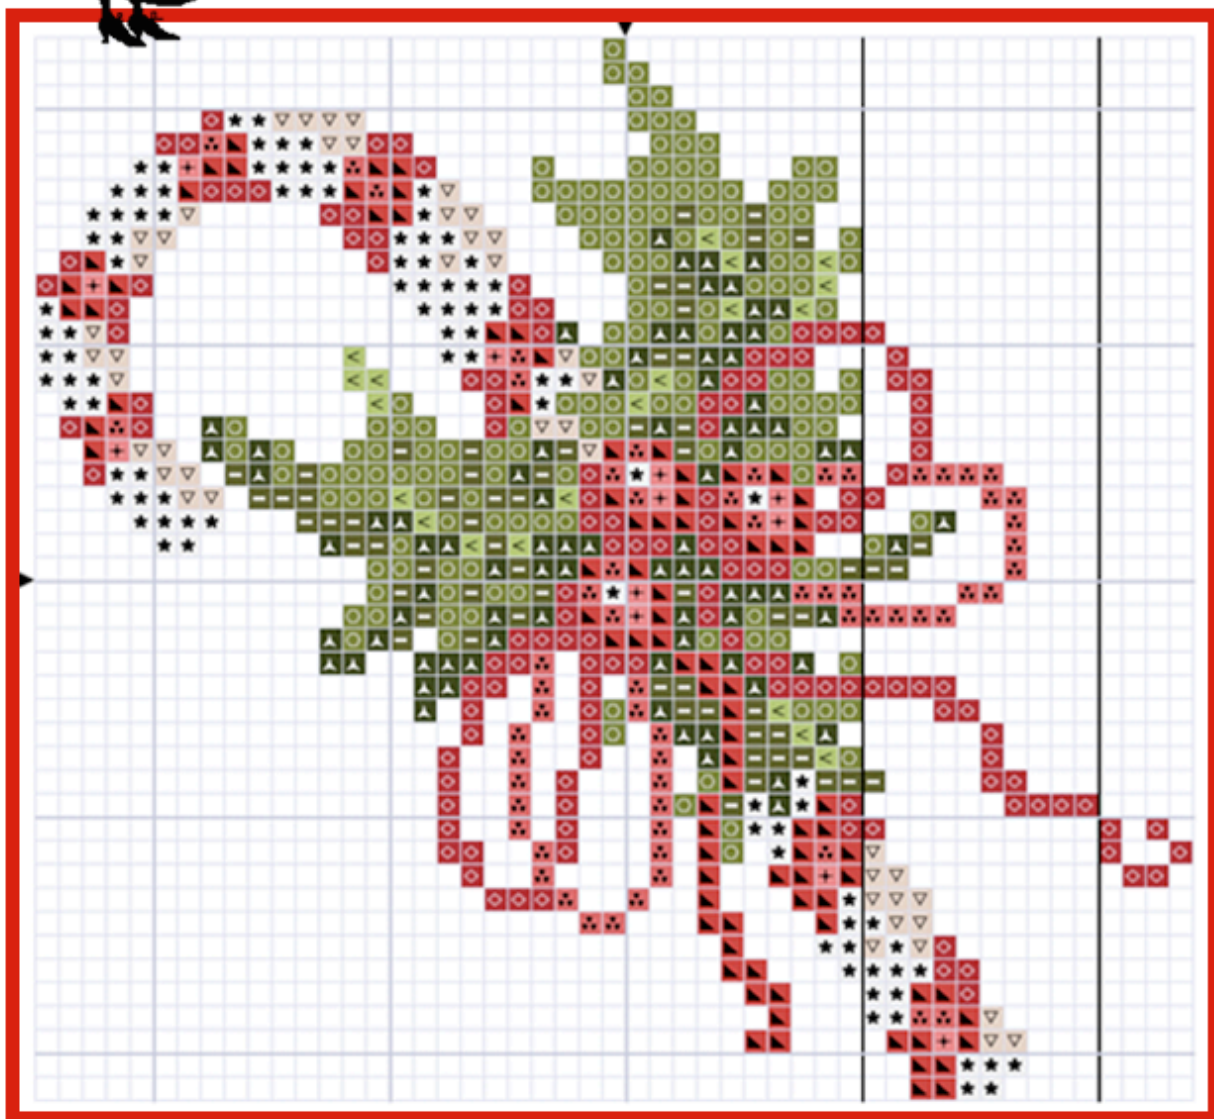

# Madame la Fée

Offer this Free Chart to You

+	DMC 3712
⬢	DMC 3328
⬤	DMC 347
◇	DMC 498
▲	DMC 934
—	DMC 936
○	DMC 469
<	DMC 471
▽	DMC 3033
*	Blanc

## "CandyCane"

### Chart for Counted Cross Stitch

49 x 45 Stitch Count

Linen 32 Count: 8,2 x 7,5 cm

Aïda 14 Count: 8,9 x 8,2 cm

Copyright © Madame la Fée Tous droits réservés.