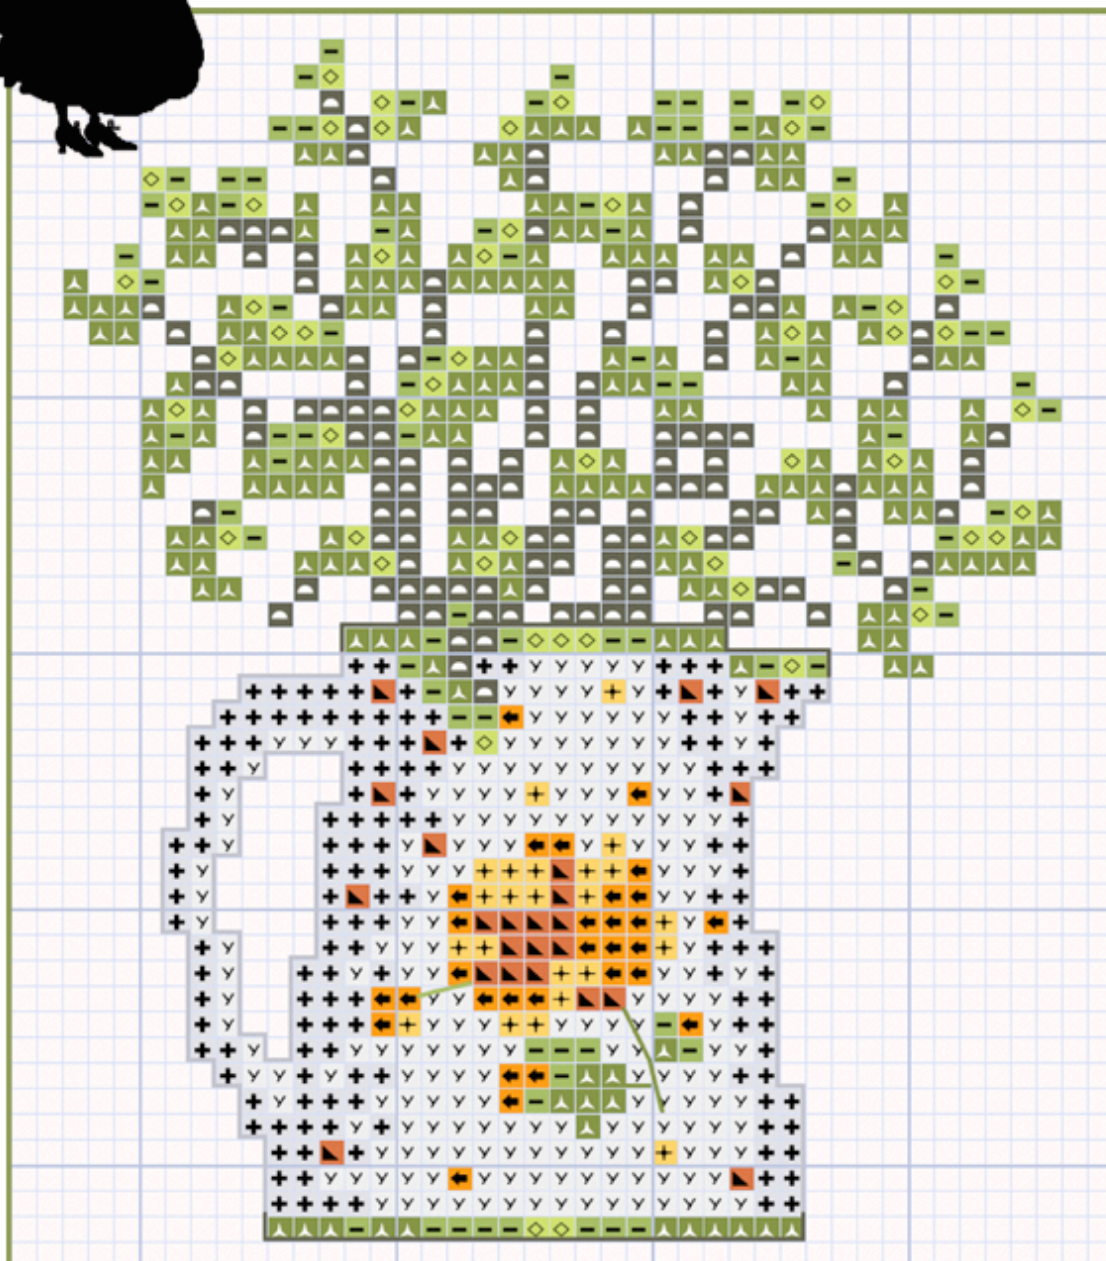

Madame la Fée

Offer this Free Chart to You

▲	DMC 470
—	DMC 471
◇	DMC 472
◐	DMC 645
▲	DMC 922
◀	DMC 741
+	DMC 743
Y	Blanc
+	DMC 762
⋈	DMC 415

" Bouquet of Spring"

Chart for Counted Cross Stitch

39 x 47 Stitch Count

Linen 32 Count: 6,5 x 7,8 cm

Aïda 14 Count: 7 x 8,5 cm

Copyright © Madame la Fée Tous droits réservés.