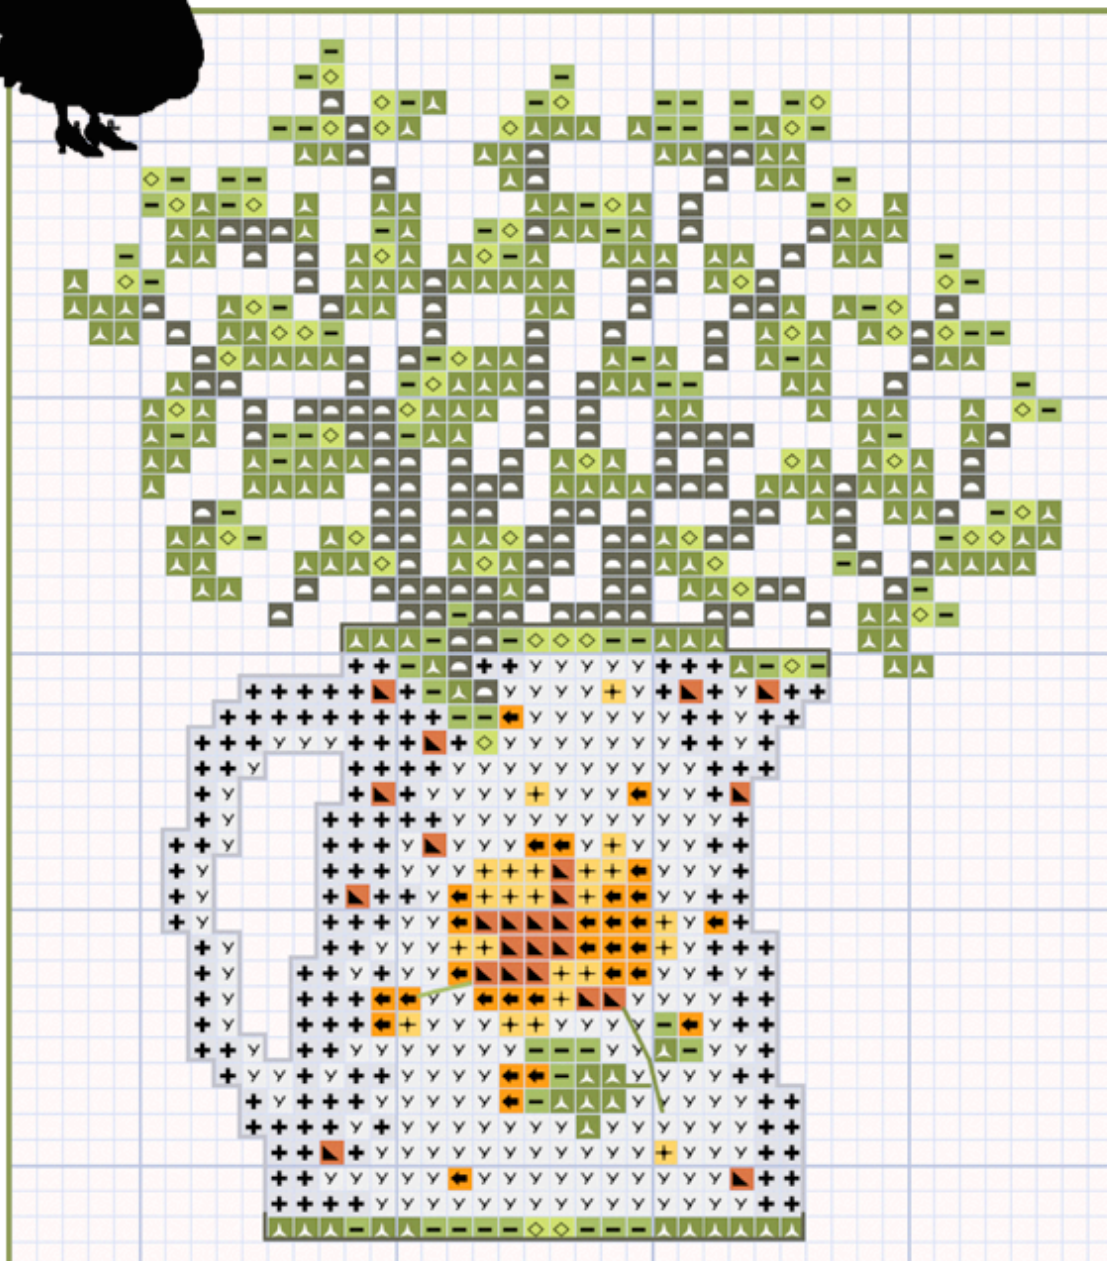

Madame la Fée

Offer this Free Chart to You

▲	DMC 470
—	DMC 471
◇	DMC 472
◐	DMC 645
▲	DMC 922
◀	DMC 741
+	DMC 743
Y	Blanc
+	DMC 762
⋈	DMC 415

" Bouquet of Spring"

Chart for Counted Cross Stitch

39 x 47 Stitch Count

Linen 32 Count: 6,5 x 7,8 cm

Aïda 14 Count: 7 x 8,5 cm

Copyright © Madame la Fée Tous droits réservés.