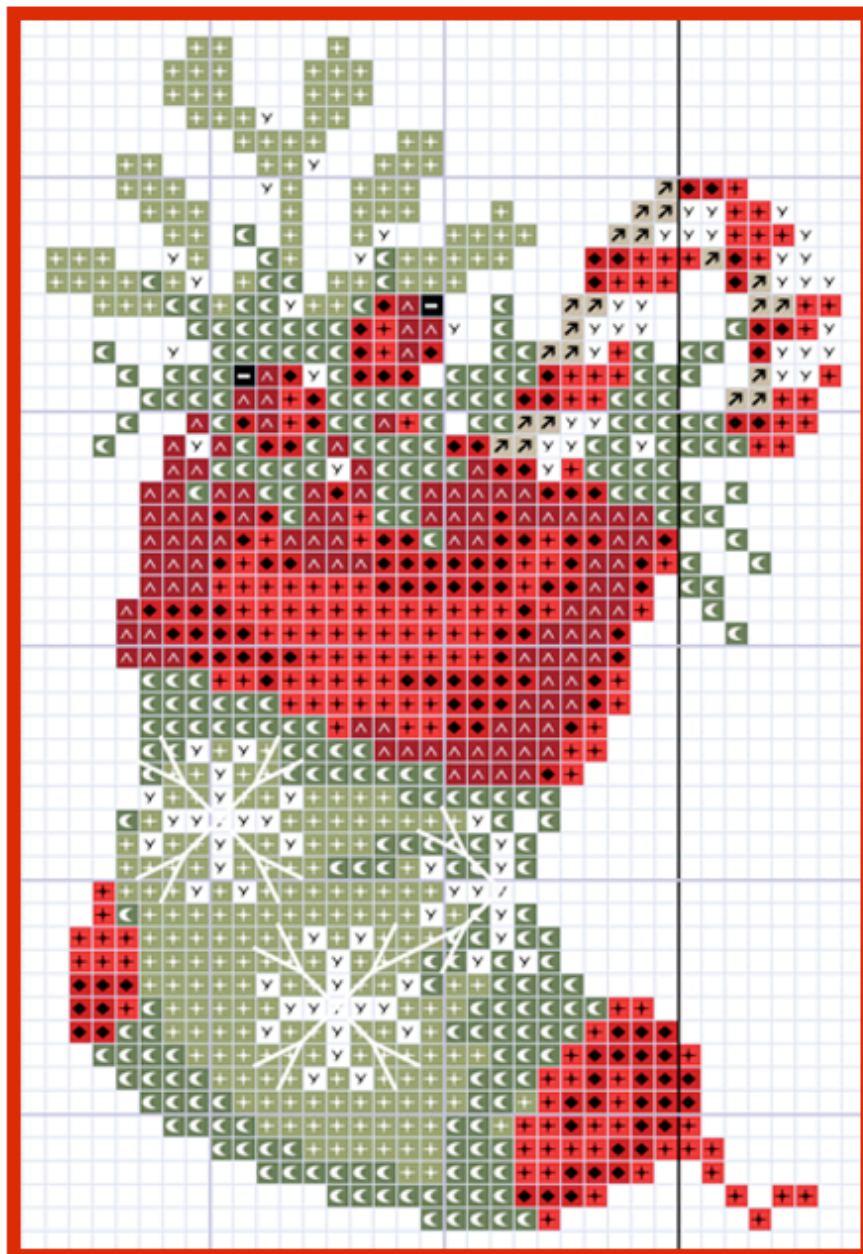

Madame la Fée

Offer this Free Chart to You

-	DMC 310
^	DMC 498
◆	DMC 321
+	DMC 3801
☾	DMC 3363
+	DMC 3364
Y	DMC 5200
↗	DMC 644

" Bouquet of December "

Chart for Counted Cross Stitch

34 x 51 Stitch Count

Linen 32 Count: 5,6 x 8,5 cm

Aïda 14 Count: 6,2 x 9,3 cm

Copyright © Madame la Fée Tous droits réservés.