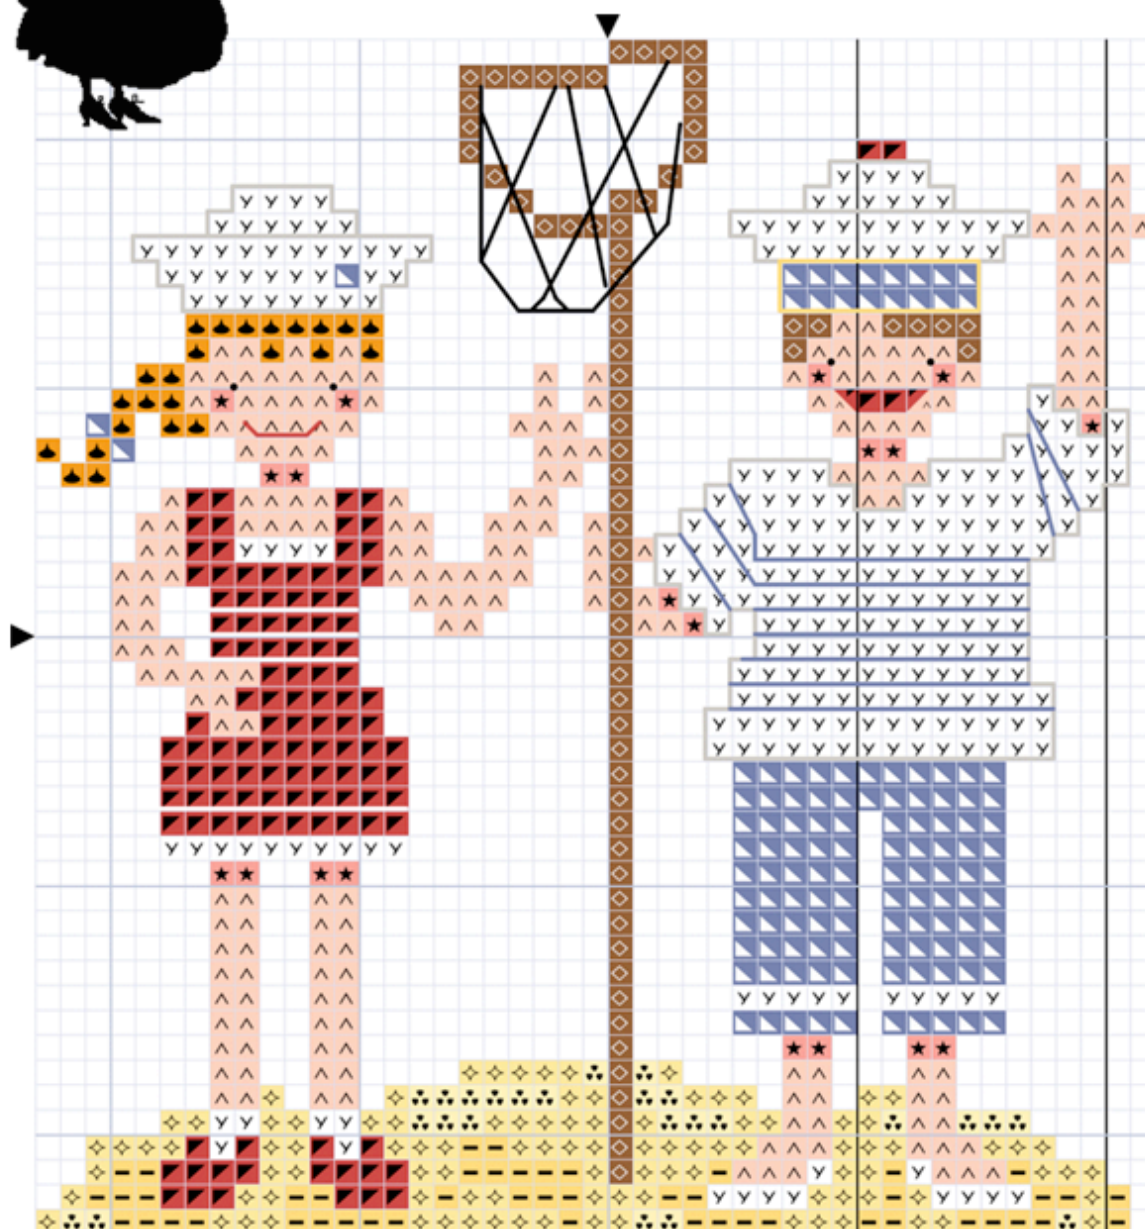

Madame la Fée

Offer this Free Chart to You

▲	DMC 3853
Y	DMC 5200
—	DMC 310
▶	DMC 3807
♣	DMC 3024
◇	DMC 433
▴	DMC 347
★	DMC 352
^	DMC 353
—	DMC 743
◇	DMC 744
⋄	DMC 745

"Bonnes Vacances !"

Chart for Counted Cross Stitch

45 x 48 Stitch Count

Linen 32 Count: 7,5 x 8 cm

Aïda 14 Count: 8,2 x 8,7 cm

Copyright © Madame la Fée Tous droits réservés.