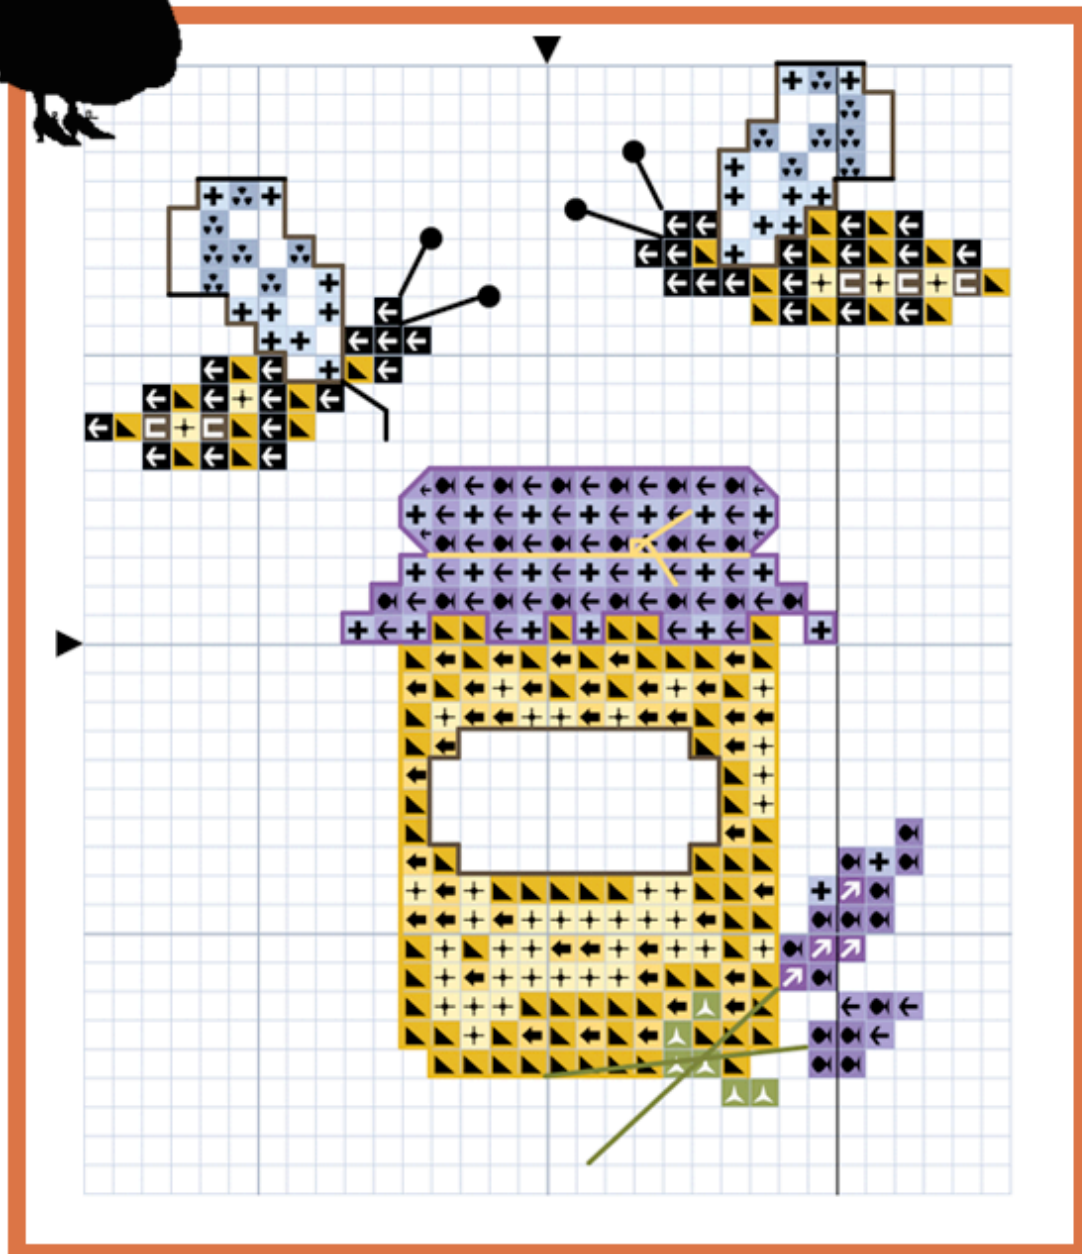

Madame la Fée

Vous offre cette Grille Gratuite

▲	DMC 470
△	DMC 469
▲	DMC 3852
◀	DMC 743
+	DMC 745
+	DMC 157
⊘	DMC 160
↗	DMC 333
●	DMC 3746
←	DMC 340
+	DMC 341
←	DMC 310
□	DMC 3021

"Miel de Lavande"

Grille pour Ouvrage à Points Comptés

Nombre de Points: 32 x 38 Pts

Lin 12 Fils: 5,3 x 6,3 cm

Aïda 5,5: 5,8 x 6,9 cm

Copyright © Madame la Fée Tous droits réservés.