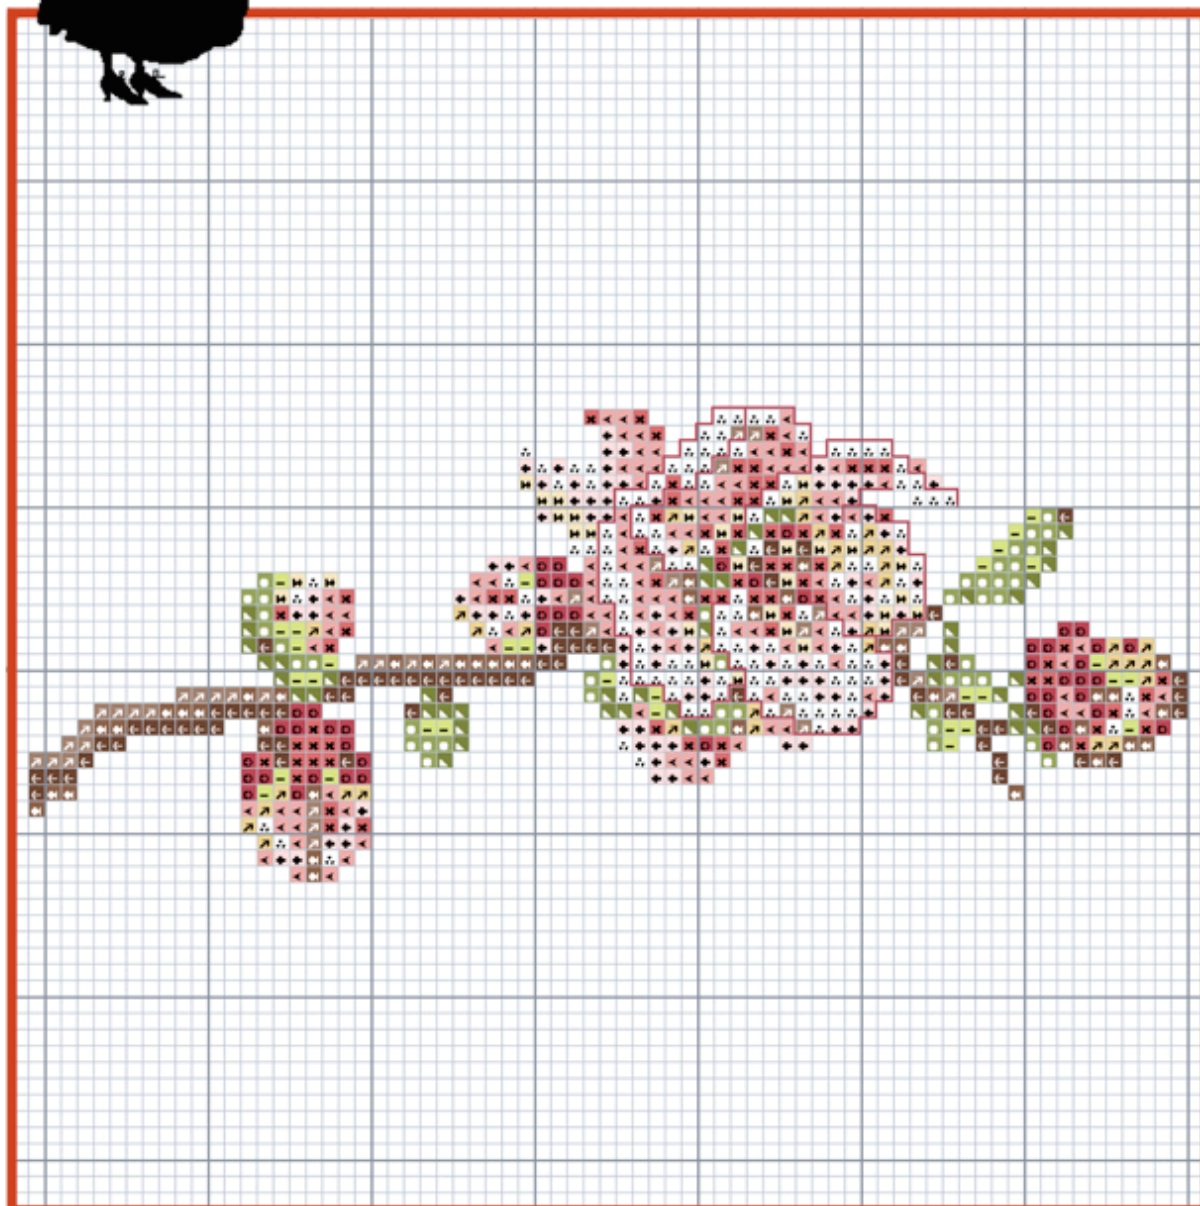

Madame la Fée

Vous offre cette Grille Gratuite

⊘	DMC 5200
-	DMC 472
●	DMC 470
▲	DMC 469
○	DMC 150
×	DMC 3328
<	DMC 760
+	DMC 3713
↗	DMC 676
↖	DMC 677
↗	DMC 840
↖	DMC 839
←	DMC 838

"Fleur de Cerisier"

Nombre de Points: 71 x 29 Pts

Lin 12 Fils: 11,8x 4,8 cm

Aïda 5,5: 12,9 x 5,3 cm

Copyright © Madame la Fée Tous droits réservés.