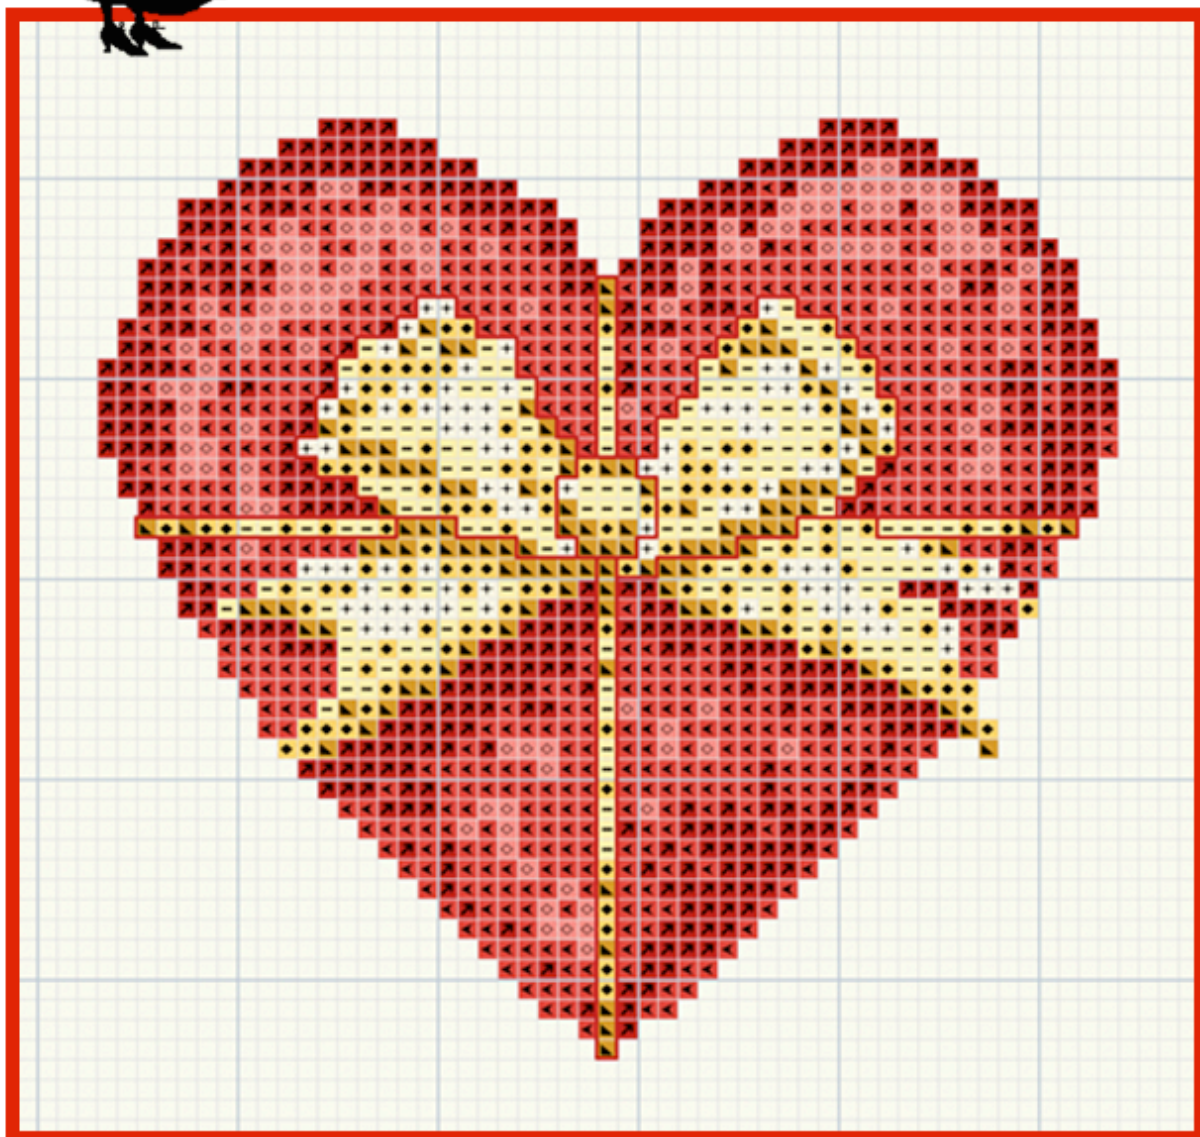

Madame la Fée

Vous offre cette Grille Gratuite

" Coeur de Noël "

+	DMC 746
-	DMC 745
◆	DMC 743
▲	DMC 783
↗	DMC 817
◀	DMC 350
◇	DMC 352

Grille pour Ouvrage à Points Comptés

Nombre de Points: 51 x 47 Pts

Lin 12 Fils: 8,5 x 7,8 cm

Aïda 5,5: 9,3 x 8,5 cm

Copyright © Madame la Fée Tous droits réservés.