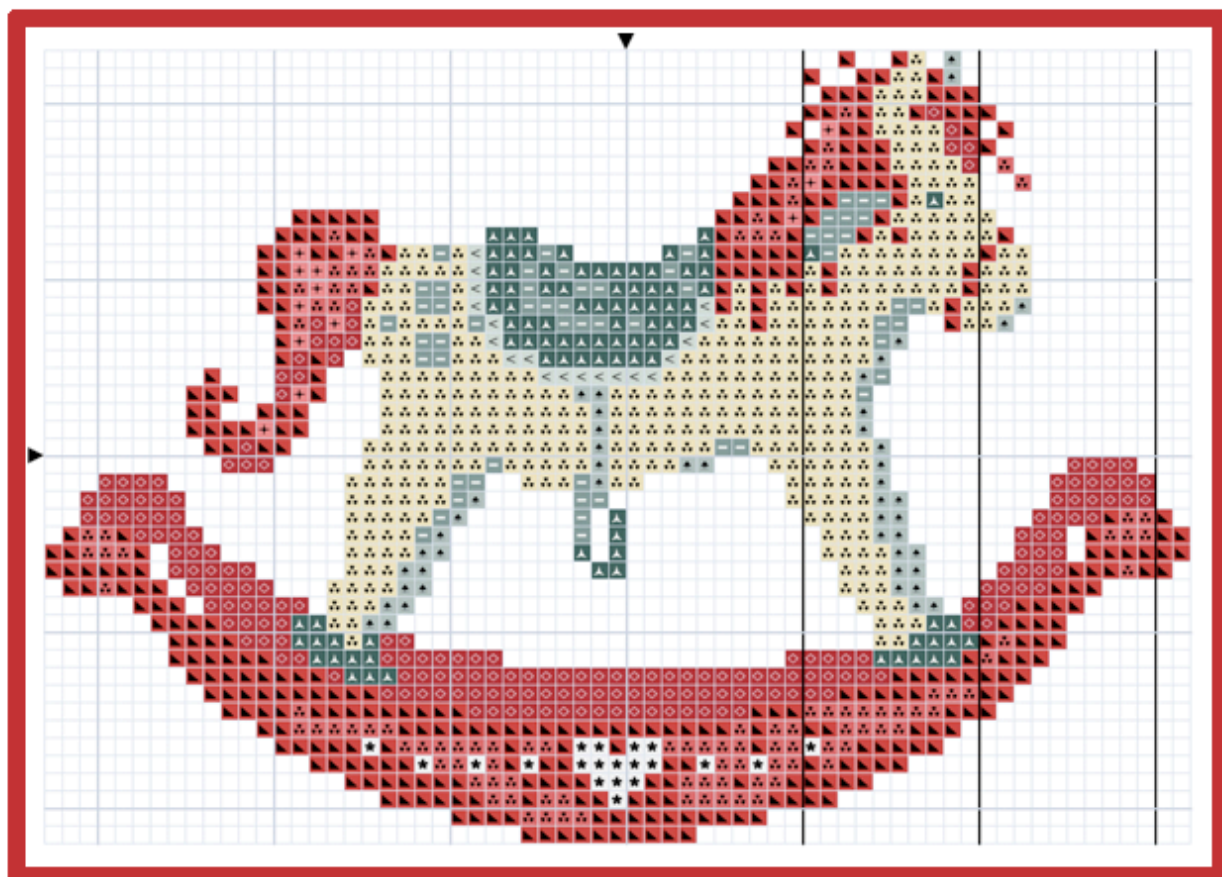

Madame la Fée

Vous offre cette Grille Gratuite

+	DMC 3712
∩	DMC 3328
▲	DMC 347
◇	DMC 498
▲	DMC 924
—	DMC 926
▲	DMC 927
<	DMC 928
*	Blanc
∩	DMC 3047

"Cher Père-Noël,"

Grille pour Ouvrage à Points Comptés

Nombre de Points: 65 x 45 Pts

Lin 12 Fils: 10,8 x 7,5 cm

Aïda 5,5: 11,8 x 8,2 cm

Copyright © Madame la Fée Tous droits réservés.